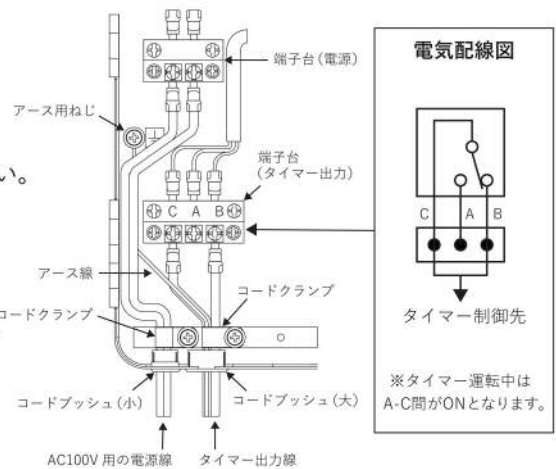

TD-AD-100N 取扱説明書

仕様や取付方法および運転方法など
当製品に関する詳細はこちらから