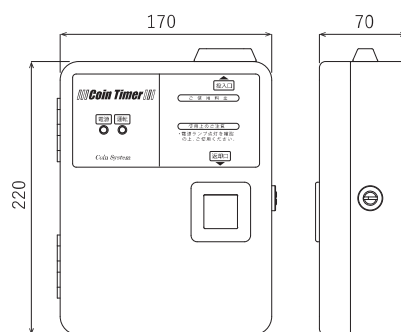

Coin Timer

Coin System

公民館や集会場、貸会議室などの空調設備への課金、
遊具やスポーツ器具の時間貸し、など
小型ながら多用途、応用範囲の広いタイマーです。

高容量出力型電子式コインタイマー

空調機
専用設計

TD-AD-100N

定価 46,000 円

- コイン上部投入方式を採用したコインタイマー。
- 接点出力専用のコインタイマーです。
- コモンと無電圧のA接点、B接点をご用意し、幅広い用途に対応可能です。
- 大手エアコンメーカー向けに長い実績を誇る回路。
- 動作時間、動作枚数設定可能。
- 大容量金庫 100円硬貨250枚収納。
- ロータリスイッチの採用により、設定が簡単。
- 異硬貨返却機能。

TD-AD-100N

使用硬貨	100円硬貨
定格電源	AC100V 50/60Hz
消費電力	4W以下
出力	リレー接点出力 最大抵抗負荷 DC30V 1A
動作枚数設定	1枚動作～7枚及び10枚
金庫容量	約250枚(100円硬貨) ※重なり方により増減することがあります
設定可能な時間	30秒～199分30秒 (30秒単位)
異硬貨返却機能	あり
動作環境	屋内専用 温度0℃～50℃ 湿度30%～90%(結露、結氷なきこと)
取り付け傾斜範囲	前後左右 5°以内
重量	約2kg
外形寸法	170(W)×220(H)×70(D)

外形寸法図

単位：mm

※突起部分は含みません

※商品の機能およびデザインは予告なく変更する場合があります。

配線概要図

電気器具の配線方法

警告

端子の取り付けは緩みなくしっかりと締め付けてください。
緩みがあると端子部が加熱し、火災の原因になります。