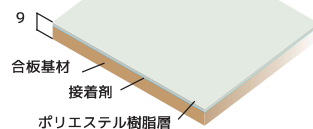

数量・在庫状況によっては
対応できない場合がありますので
ご検討の際はお問い合わせください。

製品仕様

**特徴：防汚・耐水性が旧製品よりアップ
吹き出し汚れふき取りができます。
小口は塗装仕上げ**

製品名：SW9

サイズ (mm)
外寸：1,500×980
開口寸法：870×870
厚み：9

材質：ポリエステル化粧合板
重量：約 3.5 kg
カラー：メーカー色番 SK373G
日塗工近似色 N-93
マンセル近似値 N9.3

カラーカットサンプルございます
価格：¥30,000 基本送料込・税別

ポリエステル化粧合板とは

化粧紙と合板等を貼り合わせた上に
ポリエステル樹脂を塗布し、フィルムをかけて
ロールで樹脂を延ばして硬化させたものです。