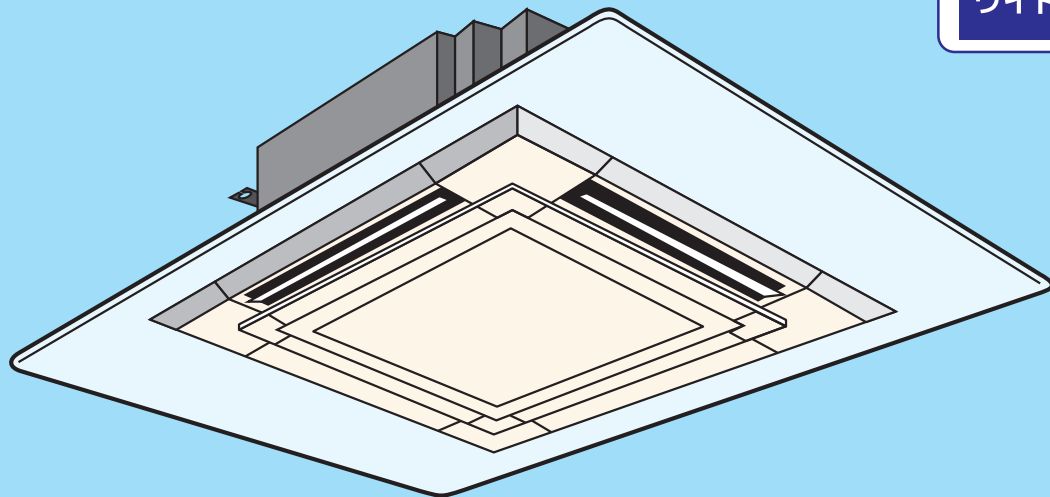

全メーカー対応 シモヤマ製 4方向天井カセット用 リニューアルワイドパネル

SW9

Shimoyama
Wide panel
9mm

シモヤマ
ワイドパネル

旧SWシリーズが材質を見直して新しく登場!!

4方向カセットエアコンのリニューアル時に旧機器の天井開口を塞ぐパネル

ダイキン・三菱電機・日立空調・東芝・三菱重工・パナソニック（順序不同）
各社の機器サイズに適合したサイズ（独自調査）

即納体制

数量・在庫状況によっては
対応できない場合がありますので
ご検討の際はお問い合わせください。

製品仕様

**特徴：防汚・耐水性が旧製品よりアップ
吹き出し汚れふき取りができます。
小口は塗装仕上げ**

製品名：SW9

サイズ (mm)
外寸：1,500×980
開口寸法：870×870
厚み：9

材質：ポリエステル化粧合板
重量：約 3.5 kg
カラー：メーカー色番 SK373G
日塗工近似色 N-93
マンセル近似値 N9.3

カラーカットサンプルございます
価格：¥30,000 基本送料込・税別

ポリエステル化粧合板とは

化粧紙と合板等を貼り合わせた上に
ポリエステル樹脂を塗布し、フィルムをかけて
ロールで樹脂を延ばして硬化させたものです。