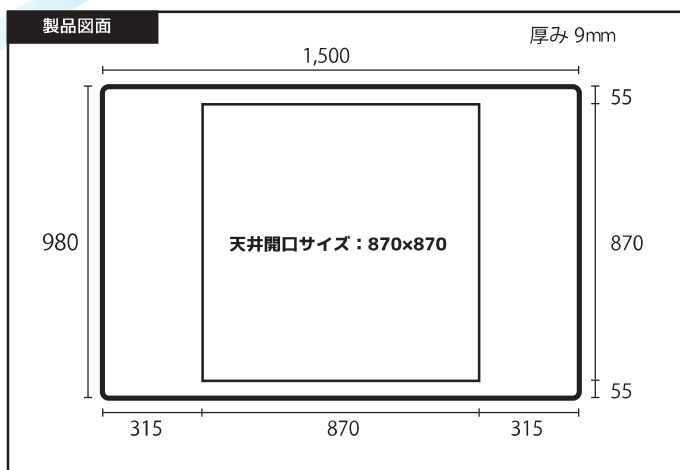

全メーカー対応 シモヤマ製 4方向天井カセット用 リニューアルワイドパネル

SW9

Shimoyama
Wide panel
9mm

シモヤマ
ワイドパネル

旧SWシリーズが材質を見直して新しく登場!!

4方向カセットエアコンのリニューアル時に旧機器の天井開口を塞ぐパネル

ダイキン・三菱電機・日立空調・東芝・三菱重工・パナソニック（順序不同）
各社の機器サイズに適合したサイズ（独自調査）

即納体制

数量・在庫状況によっては
対応できない場合がありますので
ご検討の際はお問い合わせください。

製品仕様

**特徴：防汚・耐水性が旧製品よりアップ
吹き出し汚れふき取りができます。
小口は塗装仕上げ**

製品名：SW9

サイズ (mm)
外寸：1,500×980
開口寸法：870×870
厚み：9

材質：ポリエステル化粧合板
重量：約 3.5 kg
カラー：メーカー色番 SK373G
日塗工近似色 N-93
マンセル近似値 N9.3