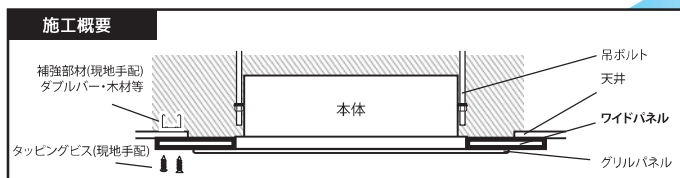

全メーカー対応 シモヤマ製 4方向天井カセット用 リニューアルワイドパネル

SW9

Shimoyama
Wide panel
9mm

シモヤマ
ワイドパネル

旧SWシリーズが材質を見直して新しく登場!!

4方向カセットエアコンのリニューアル時に旧機器の天井開口を塞ぐパネル

ダイキン・三菱電機・日立空調・東芝・三菱重工・パナソニック（順序不同）
各社の機器サイズに適合したサイズ（独自調査）

即納体制

数量・在庫状況によっては
対応できない場合がありますので
ご検討の際はお問い合わせください。

製品仕様

**特徴：防汚・耐水性が旧製品よりアップ
吹き出し汚れふき取りができます。
小口は塗装仕上げ**

製品名：SW9

サイズ (mm)
外寸：1,500×980
開口寸法：870×870
厚み：9

材質：ポリエステル化粧合板
重量：約 3.5 kg
カラー：メーカー色番 SK373G
日塗工近似色 N-93
マンセル近似値 N9.3

カラーカットサンプルございます
価格：¥30,000 基本送料込・税別

ポリエステル化粧合板とは

化粧紙と合板等を貼り合わせた上に
ポリエステル樹脂を塗布し、フィルムをかけて
ロールで樹脂を延ばして硬化させたものです。