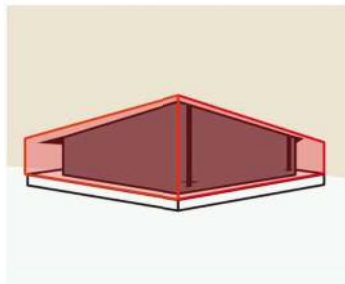

オーダー ワイド Spacer

Order Wide Spacer

ワイド Spacer とは空調機入替の際に出来る隙間を隠す製品になります。

ワイドパネル+Spacer の特性が合わさっています。

既存空調機から新設空調機に入れ替える際に使用します。

1方向・2方向・4方向天井カセットに対応します。

オーダーワイド Spacer 計測方法

Spacer 寸法

上記寸法が分かると、ワイド Spacer 製作出来ます。お気軽にお問合せ下さい。

ワイド Spacer 施工事例

弊社のワイド Spacer は店舗・オフィス・事務所等に使われています。
ワイドパネル・Spacer の特性が有り天井補修・建築工事無しで収まりよく隠せます。
寸法等の割り出しが分かりにくい事が有りましたらお問合せ下さい。