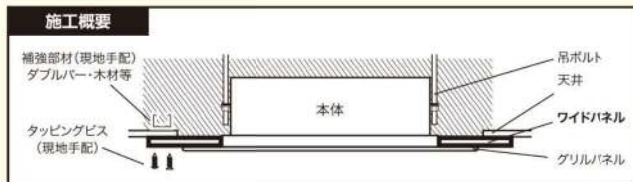

# SW9 既製ワイドパネル

Ready-made Wide Panel

全メーカー対応のシモヤマ製

4方向天井カセット用リニューアルワイドパネル

旧SWシリーズが材質を見直して新しく登場!!

## 4方向カセットエアコンのリニューアル時に旧機器の天井開口を塞ぐパネル

ダイキン・三菱電機・日立空調・東芝・三菱重工・パナソニック(順序不同)  
各社の機器サイズに適合したサイズ(独自調査)

**即納体制**

数量・在庫状況によっては  
対応できない場合がありますので  
ご検討の際はお問い合わせください。

カタログ・図面・取扱説明書ダウンロードできます  
<http://www.simo-wood.com/>