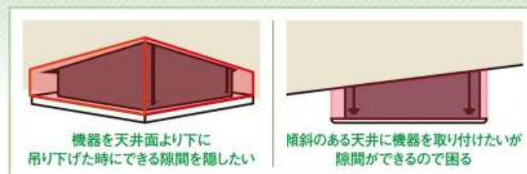

オーダー Spacer

Order Spacer

空調機取付で取付スペースが確保出来ない場合、Spacerを取り付けると天井から飛び出した部分を隠す事が出来ます。

材質: 桐材 材厚み: 20mm (特殊板厚もできます) 色: 標準色 白 (マンセル値N9.5相当) ※マンセル値にて色指定できます。