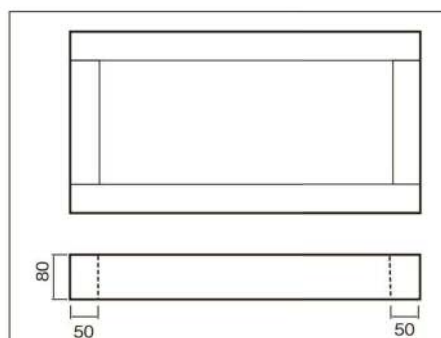

# 床置型木台

Wood Stand

床置き空調機対応木台を  
製作致します

床置き空調機(室内機)側の木製架台(木台)を製作致します。  
スタンダードタイプ木台は各メーカー内機型番を指示いただければ  
サイズが分かります。

スタンダードタイプ(標準H80mm)

標準色:黒

全面ゴム付きタイプ

本体のみタイプ