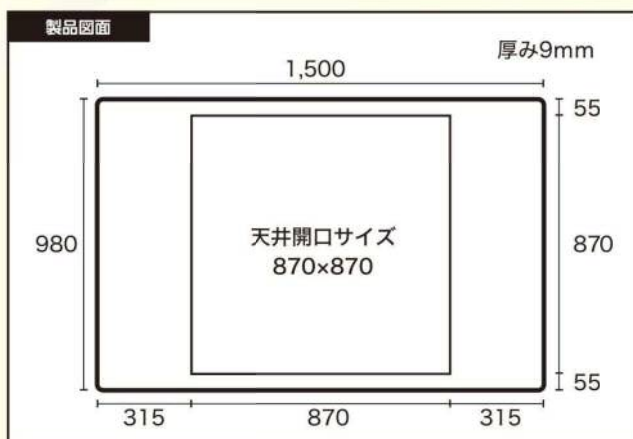

SW9 既製ワイドパネル

Ready-made Wide Panel

全メーカー対応のシモヤマ製

4方向天井カセット用リニューアルワイドパネル

旧SWシリーズが材質を見直して新しく登場!!

4方向カセットエアコンのリニューアル時に旧機器の天井開口を塞ぐパネル

ダイキン・三菱電機・日立空調・東芝・三菱重工・パナソニック(順序不同)
各社の機器サイズに適合したサイズ(独自調査)

即納体制

数量・在庫状況によっては
対応できない場合がありますので
ご検討の際はお問い合わせください。

カタログ・図面・取扱説明書ダウンロードできます
<http://www.simo-wood.com/>

製品仕様

特徴：防汚・耐水性が旧製品よりアップ
吹き出し汚れふき取りができます。
小口は塗装仕上げ

製品名：SW9

サイズ(mm)

外 寸：1,500×980   重 量：約3.5kg
開口寸法：870×870   カラー：メーカー色番 SK373G
厚 み：9   日塗工近似色 N-93
材 質：ポリエステル化粧合板   マンセル近似値 N9.3

カラーカットサンプルございます

希望小売価格：¥30,000(基本送料込・税別)

ポリエステル化粧合板とは

化粧紙と合板等を貼り合わせた上にポリエステル樹脂を塗布し、フィルムをかけてロールで樹脂を延ばして硬化させたものです。