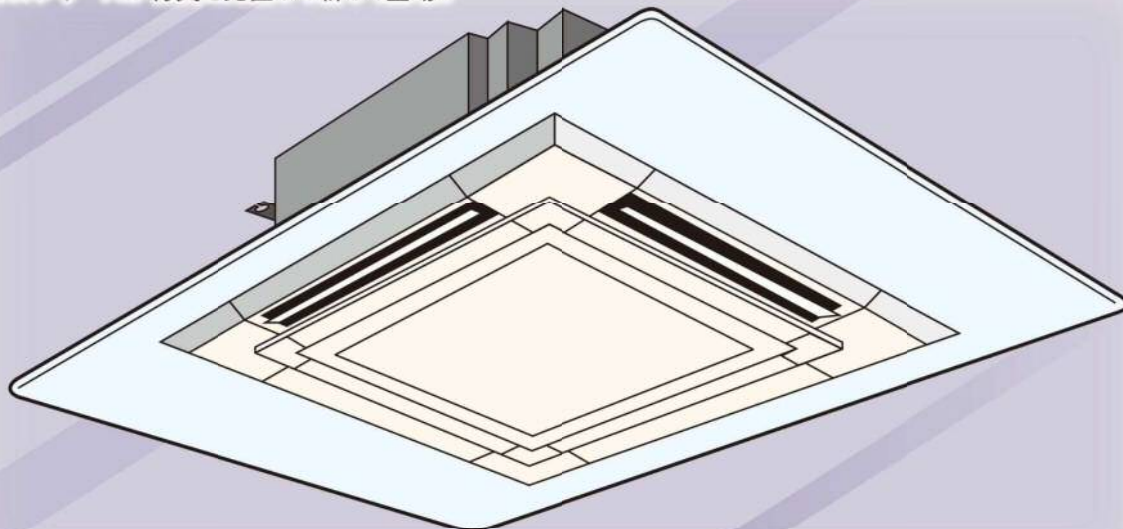

# SW9 既製ワイドパネル

Ready-made Wide Panel

全メーカー対応のシモヤマ製

4方向天井カセット用リニューアルワイドパネル

旧SWシリーズが材質を見直して新しく登場!!