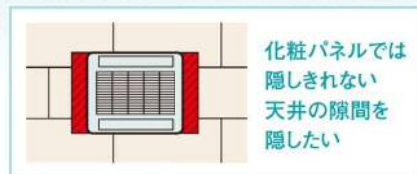

オーダーワイドパネル

Order Wide Panel

空調機をリニューアルする際に出来る隙間を天井補修せずに取り付けられます。

既存空調機から新設空調機に入れ替える際に使用します。

1方向・2方向・4方向天井カセットに対応します。