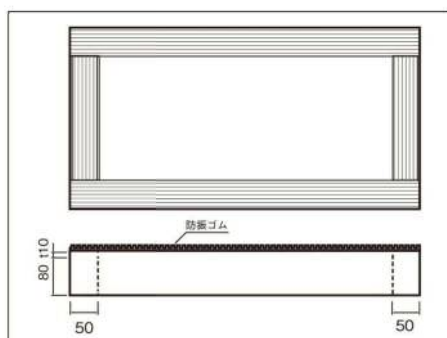

# 床置型木台

Wood Stand

床置き空調機対応木台を  
製作致します

床置き空調機(室内機)側の木製架台(木台)を製作致します。  
スタンダードタイプ木台は各メーカー内機型番を指示いただければ  
サイズが分かります。

スタンダードタイプ(標準H80mm)

標準色:黒

全面ゴム付きタイプ

本体のみタイプ