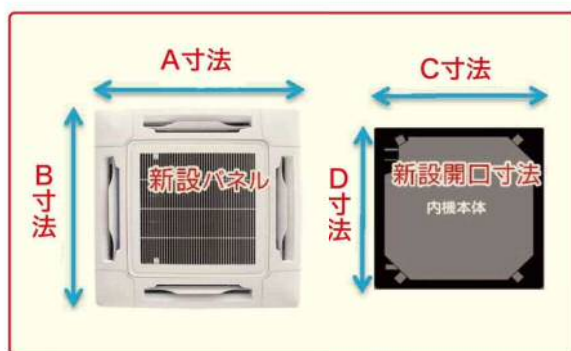

②新設パネル寸法(A寸法・B寸法)と
新設開口寸法(C寸法・D寸法)を指示下さい

上記寸法が分かると、オーダーワイドパネル製作出来ます。お気軽にお問合せ下さい。