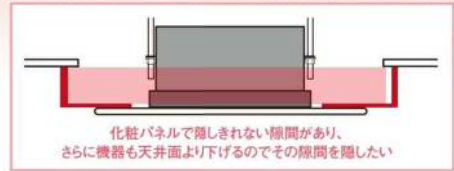

オーダー ワイド Spacer

Order Wide Spacer

ワイド Spacer とは空調機入替の際に出来る隙間を隠す製品になります。

ワイドパネル+Spacer の特性が合わさっています。

既存空調機から新設空調機に入れ替える際に使用します。

1方向・2方向・4方向天井カセットに対応します。