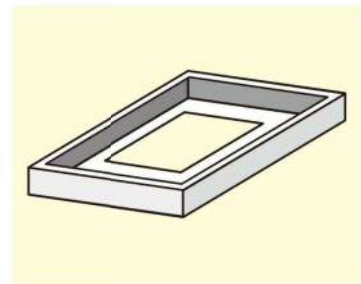

ワイド Spacer

上記寸法が分かると、ワイド Spacer 製作出来ます。お気軽にお問合せ下さい。