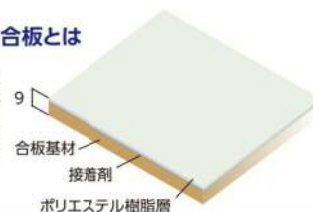

ポリエステル化粧合板とは

化粧紙と合板等を貼り合わせた上にポリエステル樹脂を塗布し、フィルムをかけてロールで樹脂を延ばして硬化させたものです。