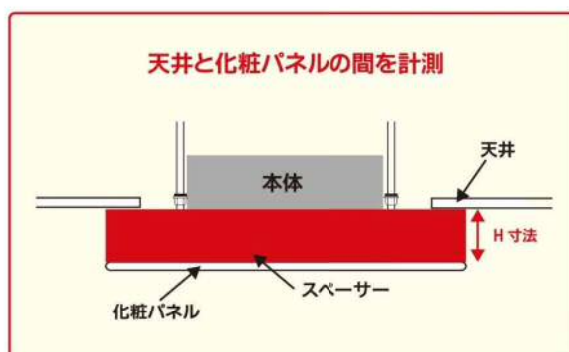

- ② 天井と化粧パネルの間の高さがSpacerの(H寸法) にあたります

上記寸法が分かると、オーダーSpacer製作出来ます。お気軽にお問合せ下さい。