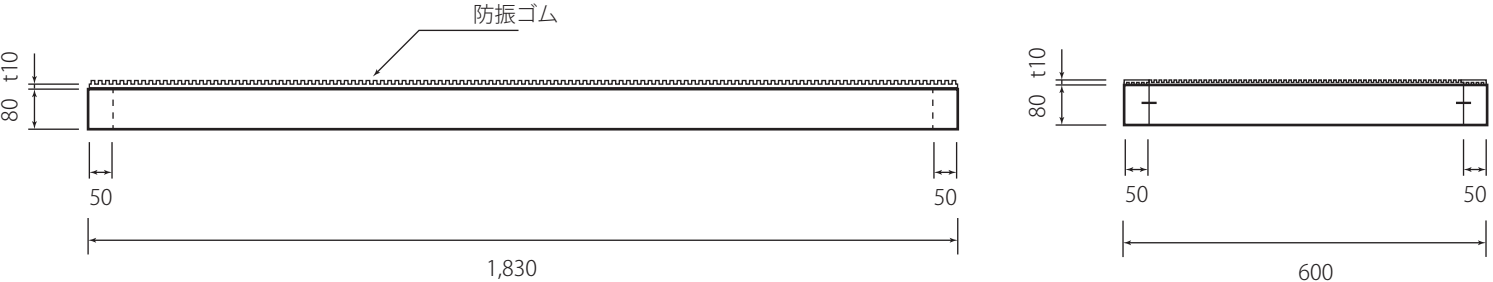

木台仕様書

型番	MIMO-385A MIMO-385A-200
仕様	組立不要 防振ゴム付 ステーブル固定 カラー：黒 材質：天然木集成材
寸法公差	±5mm

MIMO-385A

MIMO-385A-200

A4 SCALE=1:15

番号	日付	改訂内容
単位	mm	製図日 29.11.9
投影図		株 式 会 社 シ モ ヤ マ