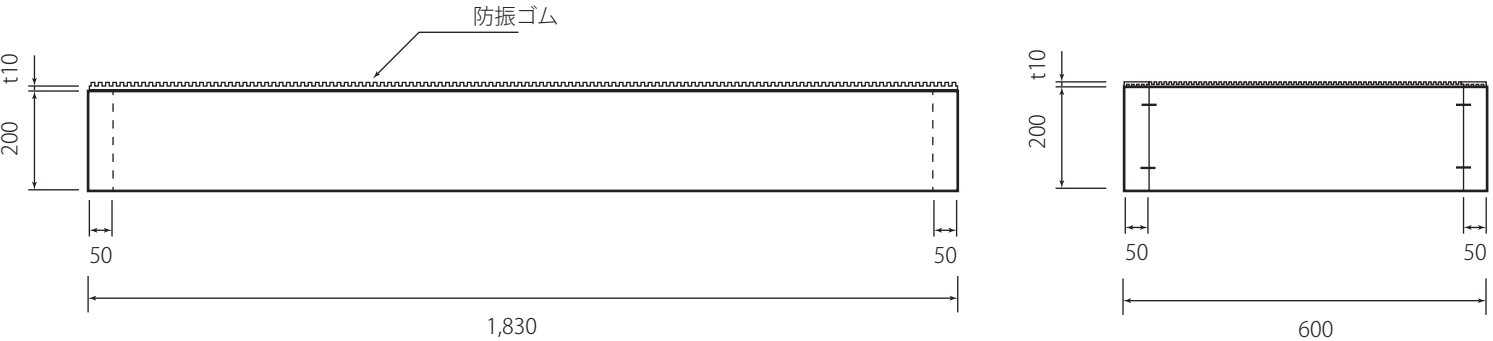

木台仕様書

型番	MIMO-385A MIMO-385A-200
仕様	組立不要 防振ゴム付 ステーブル固定 カラー：黒 材質：天然木集成材
寸法公差	±5mm

MIMO-385A

MIMO-385A-200

A4 SCALE=1:15

番号	日付	改訂内容
単位	mm	製図日 29.11.9
投影図		株 式 会 社 シ モ ヤ マ