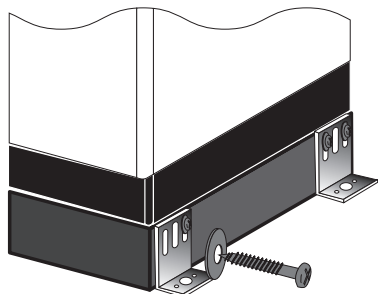

床置空調機用木台金具 MK-L(L字金具)

木台と床を留める金具

取付方法

内容

カラー：黒色

- ・MK-L(L字金具) ----- 4枚
- ・木ねじ 5.1×38 --- 8本
- ・ワッシャー 5×12×0.8 --- 8枚

付属のビスで木台に固定してください
床固定のアンカー・コンクリートビスは
現地手配してください

※本製品は耐震性能を保証する
ものではありません

床置空調機用木台金具 MK-S(ストレート金具)

木台と機器を連結する金具

取付方法

内容

カラー：黒色

- ・MK-S(ストレート金具) ----- 4枚
- ・木ねじ 5.1×38 --- 8本
- ・ワッシャー 5×12×0.8 --- 16枚
- ・ナベタッピング 5×20 --- 8本

※本製品は耐震性能を保証する
ものではありません

別売品 床置空調機用木台金具