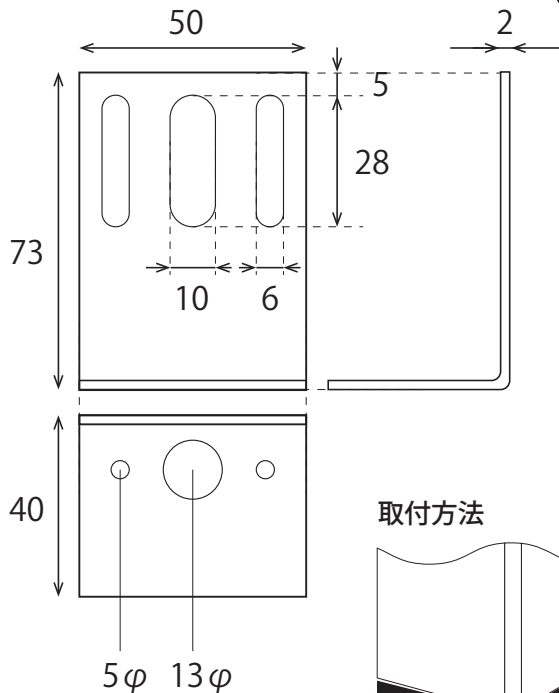

床置空調機用木台金具 MK-L(L字金具)

木台と床を留める金具

取付方法

内容

カラー：黒色

- ・MK-L(L字金具) ----- 4枚
- ・木ねじ 5.1×38 --- 8本
- ・ワッシャー 5×12×0.8 --- 8枚

付属のビスで木台に固定してください
床固定のアンカー・コンクリートビスは
現地手配してください

※本製品は耐震性能を保証する
ものではありません

床置空調機用木台金具 MK-S(ストレート金具)

木台と機器を連結する金具

取付方法

内容

カラー：黒色

- ・MK-S(ストレート金具) ----- 4枚
- ・木ねじ 5.1×38 --- 8本
- ・ワッシャー 5×12×0.8 --- 16枚
- ・ナベタッピング 5×20 --- 8本

※本製品は耐震性能を保証する
ものではありません

別売品 床置空調機用木台金具