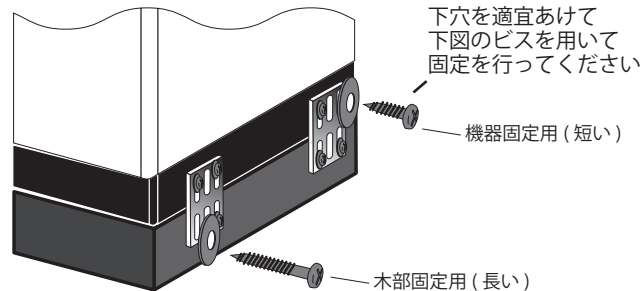

床置空調機用木台金具 MK-L(L字金具)

木台と床を留める金具

取付方法

内容

カラー：黒色

- ・MK-L(L字金具) ----- 4枚
- ・木ねじ 5.1×38 --- 8本
- ・ワッシャー 5×12×0.8 --- 8枚

付属のビスで木台に固定してください
床固定のアンカー・コンクリートビスは
現地手配してください

※本製品は耐震性能を保証する
ものではありません

床置空調機用木台金具 MK-S(ストレート金具)

木台と機器を連結する金具

取付方法

内容

カラー：黒色

- ・MK-S(ストレート金具) ----- 4枚
- ・木ねじ 5.1×38 --- 8本
- ・ワッシャー 5×12×0.8 --- 16枚
- ・ナベタッピング 5×20 --- 8本

※本製品は耐震性能を保証する
ものではありません

別売品 床置空調機用木台金具