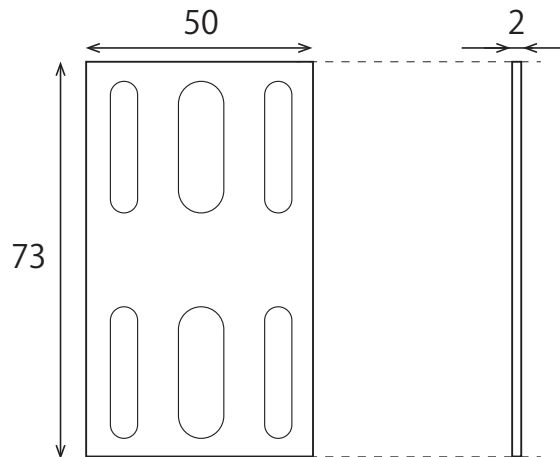

床置空調機用木台金具 MK-L(L字金具)

木台と床を留める金具

取付方法

内容

カラー：黒色

- ・MK-L(L字金具) ----- 4枚
- ・木ねじ 5.1×38 --- 8本
- ・ワッシャー 5×12×0.8 --- 8枚

付属のビスで木台に固定してください
床固定のアンカー・コンクリートビスは
現地手配してください

※本製品は耐震性能を保証する
ものではありません

床置空調機用木台金具 MK-S(ストレート金具)

木台と機器を連結する金具

取付方法

内容

カラー：黒色

- ・MK-S(ストレート金具) ----- 4枚
- ・木ねじ 5.1×38 --- 8本
- ・ワッシャー 5×12×0.8 --- 16枚
- ・ナベタッピング 5×20 --- 8本

※本製品は耐震性能を保証する
ものではありません

別売品 床置空調機用木台金具