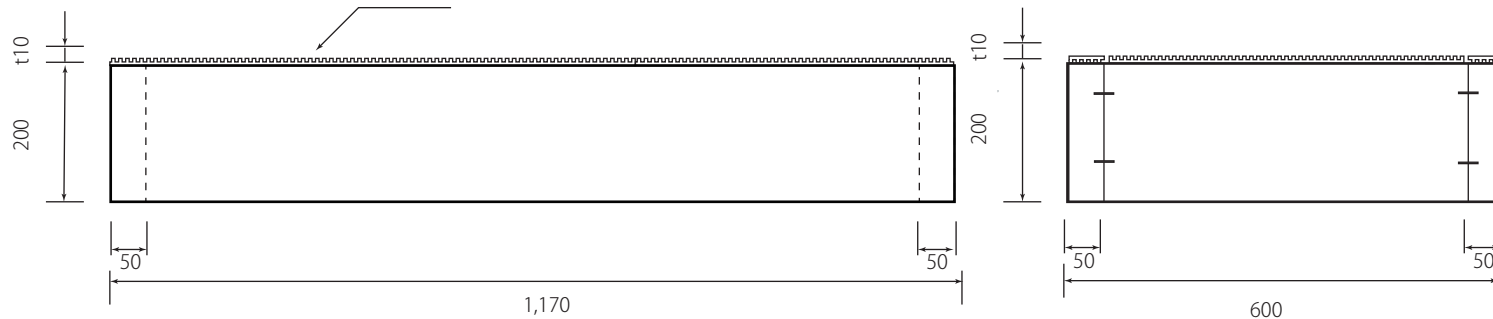

木台仕様書

型番	MIMO-383A MIMO-383A-200
仕様	組立不要 防振ゴム付 ステーブル固定 カラー:黒 材質:天然木集成材
寸法公差	±5mm

MIMO-383A

防振ゴム

MIMO-383A-200

防振ゴム

A4 SCALE=1:10

番号	日付	改訂内容