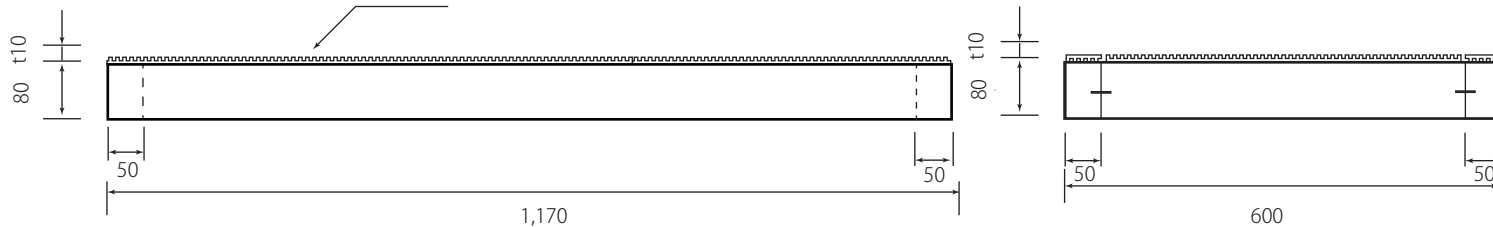

木台仕様書

型番	MIMO-383A MIMO-383A-200
仕様	組立不要 防振ゴム付 ステーブル固定 カラー:黒 材質:天然木集成材
寸法公差	±5mm

MIMO-383A

防振ゴム

MIMO-383A-200

防振ゴム

A4 SCALE=1:10

番号	日付	改訂内容