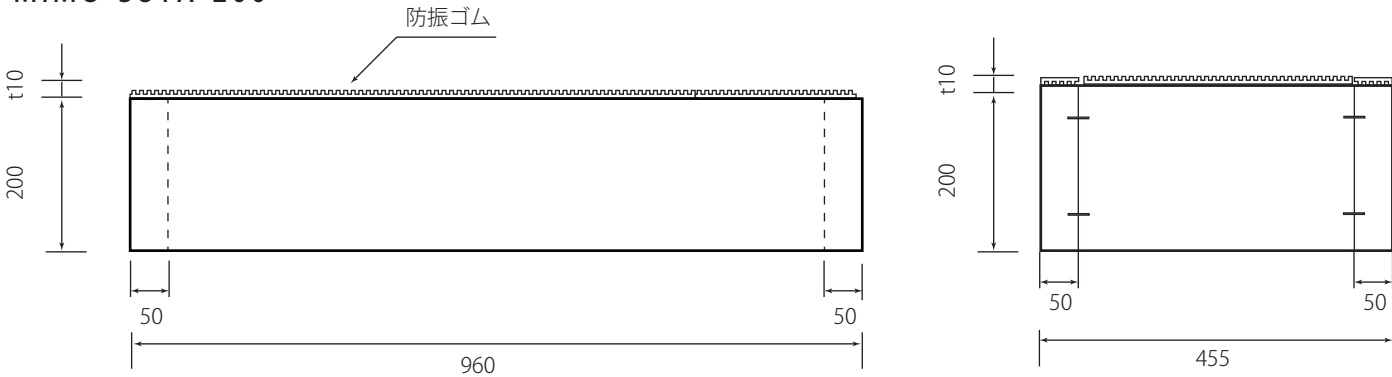

木台仕様書

型番	MIMO-381A MIMO-381A-200
仕様	組立不要 防振ゴム付 ステーブル固定 カラー：黒 材質：天然木集成材
寸法公差	±5mm

MIMO-381A

MIMO-381A-200

A4 SCALE=1:10

番号	日付	改訂内容
単位	mm	製図日
投影図		29.11.9
		株式会社シモヤマ