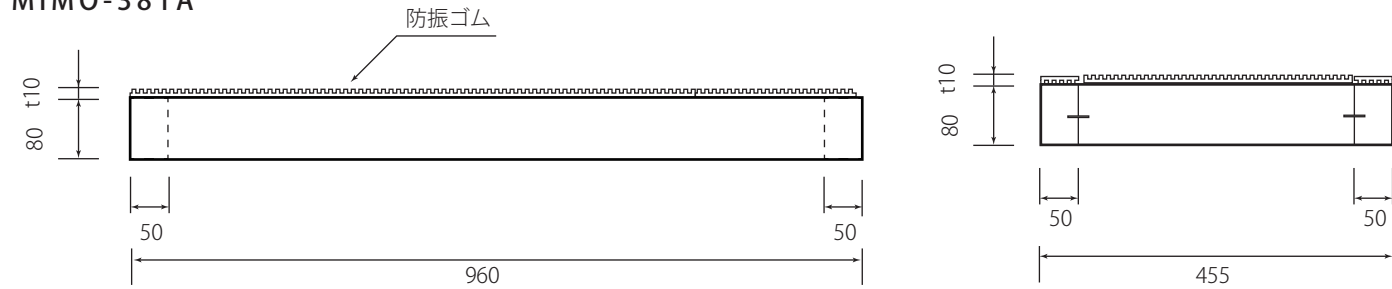

木台仕様書

型番	MIMO-381A MIMO-381A-200
仕様	組立不要 防振ゴム付 ステーブル固定 カラー：黒 材質：天然木集成材
寸法公差	±5mm

MIMO-381A

MIMO-381A-200

A4 SCALE=1:10

番号	日付	改訂内容
単位	mm	製図日
投影図		29.11.9
		株式会社シモヤマ