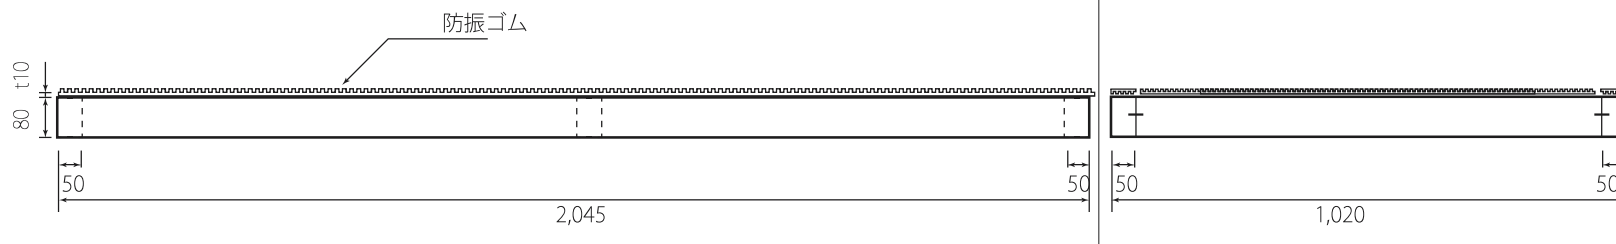

木台仕様書

型番	MIMO-333A MIMO-333A-200
仕様	組立不要 防振ゴム付 ステーブル固定 カラー：黒 材質：天然木集成材
寸法公差	±5mm

MIMO-333A

MIMO-333A-200

番号	日付	改訂内容
1	2018.8.7	200型追加

単位	mm	製図目	30.3.16
投影図		株	株式会社シモヤマ

A4 SCALE=1:15