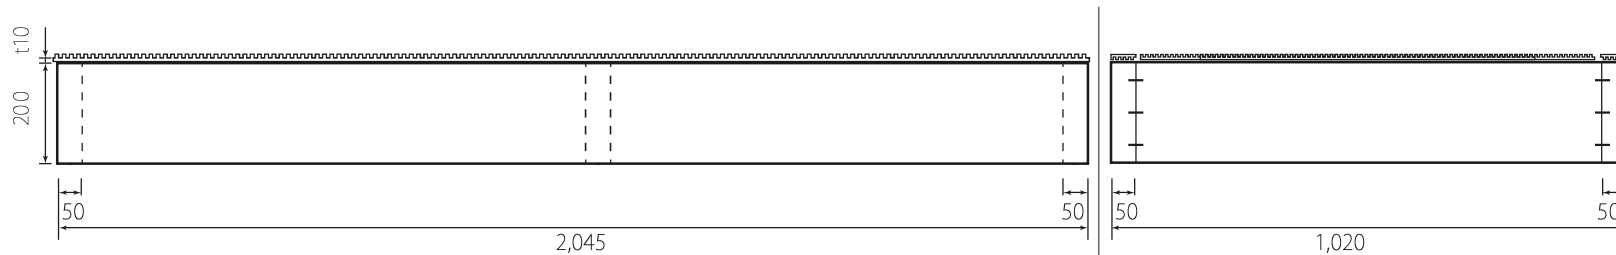

木台仕様書

型番	MIMO-333A MIMO-333A-200
仕様	組立不要 防振ゴム付 ステーブル固定 カラー：黒 材質：天然木集成材
寸法公差	±5mm

MIMO-333A

MIMO-333A-200

番号	日付	改訂内容
1	2018.8.7	200型追加

単位	mm	製図目	30.3.16
投影図		株	株式会社シモヤマ

A4 SCALE=1:15