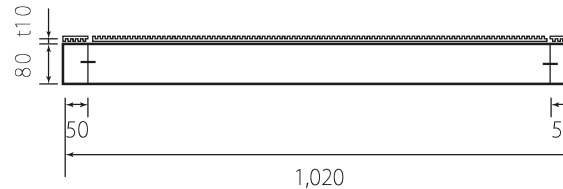

木台仕様書

型番	MIMO-332A MIMO-332A-200
仕様	組立不要 防振ゴム付 ステーブル固定 カラー：黒 材質：天然木集成材
寸法公差	±5mm

MIMO-332A

防振ゴム

MIMO-332A-200

A4 SCALE=1:15

番号	日付	改訂内容
1	2018.8.7	200型追加
単位	mm	製図日 29.10.6
投影図		株式会社シモヤマ