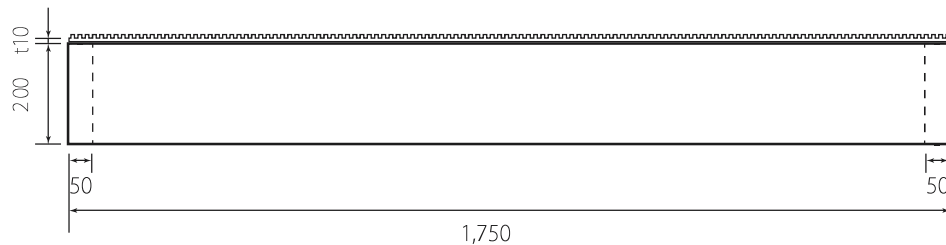

木台仕様書

型番	MIMO-332A MIMO-332A-200
仕様	組立不要 防振ゴム付 ステーブル固定 カラー：黒 材質：天然木集成材
寸法公差	±5mm

MIMO-332A

防振ゴム

MIMO-332A-200

A4 SCALE=1:15

番号	日付	改訂内容
1	2018.8.7	200型追加
単位	mm	製図日 29.10.6
投影図		株式会社シモヤマ