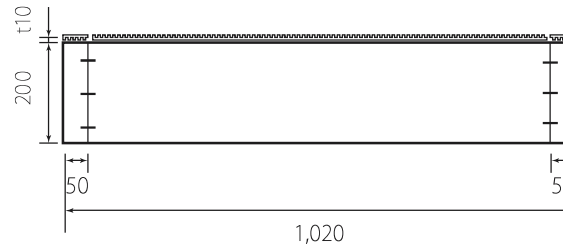

木台仕様書

型番	MIMO-332A MIMO-332A-200
仕様	組立不要 防振ゴム付 ステーブル固定 カラー：黒 材質：天然木集成材
寸法公差	±5mm

MIMO-332A

防振ゴム

MIMO-332A-200

A4 SCALE=1:15

番号	日付	改訂内容
1	2018.8.7	200型追加
単位	mm	製図日 29.10.6
投影図		株式会社シモヤマ