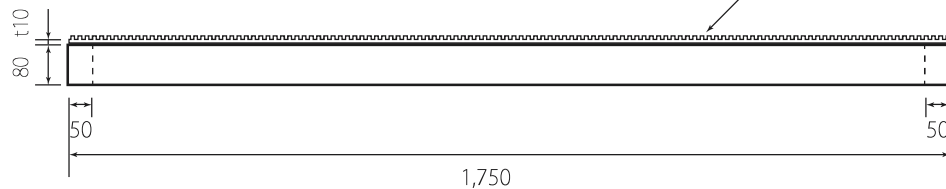

木台仕様書

型番	MIMO-332A MIMO-332A-200
仕様	組立不要 防振ゴム付 ステーブル固定 カラー：黒 材質：天然木集成材
寸法公差	±5mm

MIMO-332A

防振ゴム

MIMO-332A-200

A4 SCALE=1:15

番号	日付	改訂内容
1	2018.8.7	200型追加
単位	mm	製図日 29.10.6
投影図		株式会社シモヤマ