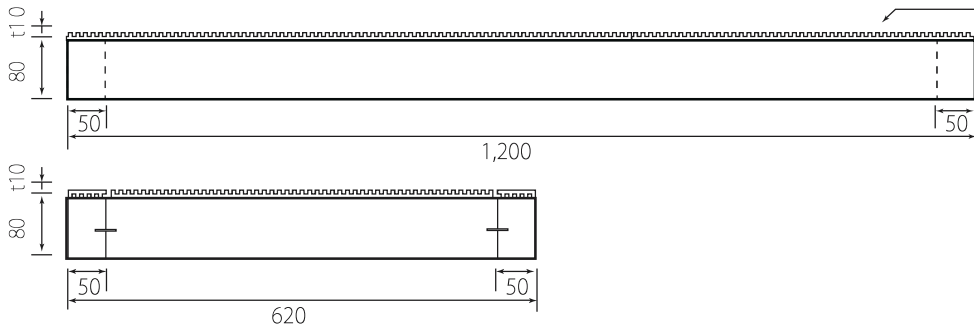

木台仕様書

型番	MIMO-309A MIMO-309A-200 MIMO-331A MIMO-331A-200
仕様	組立不要 防振ゴム付 ステーブル固定 カラー：黒 材質：天然木集成材
寸法公差	±5mm

MIMO-309A
MIMO-331A

MIMO-309A-200
MIMO-331A-200

A4 SCALE=1:10

番号	日付	改訂内容
1	2018.2.7	対応機種更新
2	2018.8.7	対応機種追加更新
単位	mm	製図日
		29.8.8
投影図		株式会社シモヤマ