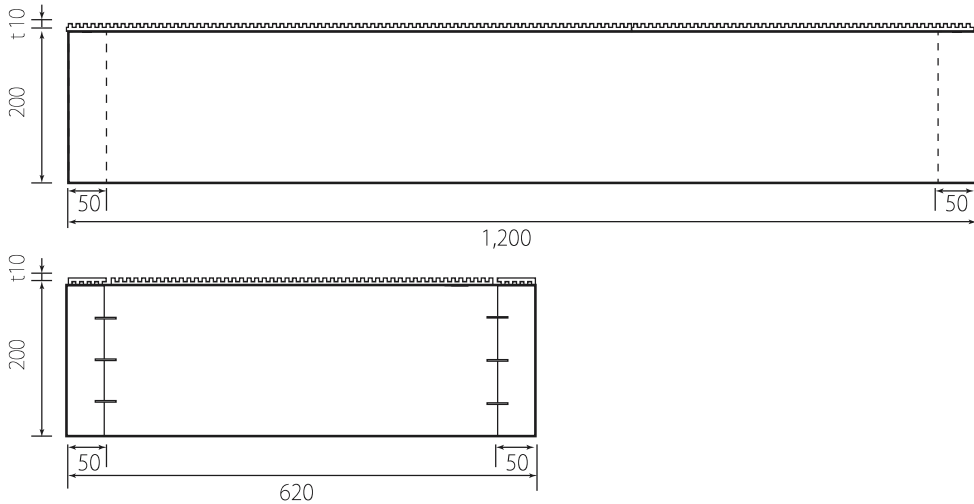

木台仕様書

型番	MIMO-309A MIMO-309A-200 MIMO-331A MIMO-331A-200
仕様	組立不要 防振ゴム付 ステーブル固定 カラー：黒 材質：天然木集成材
寸法公差	±5mm

MIMO-309A
MIMO-331A

MIMO-309A-200
MIMO-331A-200

A4 SCALE=1:10

番号	日付	改訂内容
1	2018.2.7	対応機種更新
2	2018.8.7	対応機種追加更新
単位	mm	製図日
		29.8.8
投影図		株式会社シモヤマ