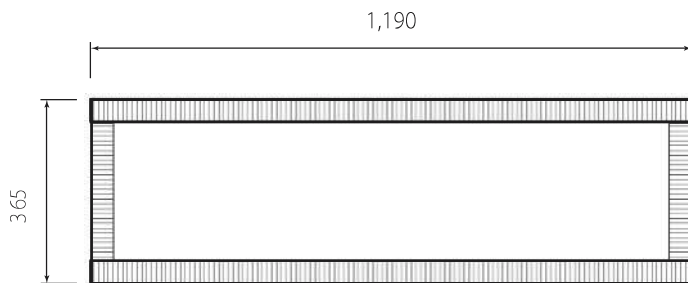

木台仕様書

型番 MIMO-316A  
MIMO-316A-200

仕様  
組立不要  
防振ゴム付  
ステーブル固定  
カラー：黒  
材質：天然木集成材

寸法公差 ±5mm

番号	日付	改訂内容
1	2018/7	対応機種更新
2	2018/10	200型追加
単位	mm	製図日 29.8.8
投影図		株 株式会社シモヤマ

MIMO-316A

MIMO-316A-200

A4 SCALE=1:15