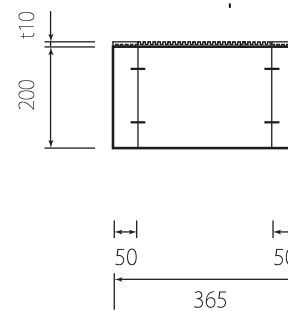

木台仕様書

型番 MIMO-316A  
MIMO-316A-200

仕様  
組立不要  
防振ゴム付  
ステーブル固定  
カラー：黒  
材質：天然木集成材

寸法公差 ±5mm

番号	日付	改訂内容
1	2018/7	対応機種更新
2	2018/10	200型追加
単位	mm	製図日 29.8.8
投影図		株 株式会社シモヤマ

MIMO-316A

MIMO-316A-200

A4 SCALE=1:15