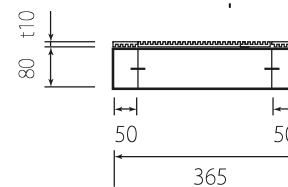

木台仕様書

型番 MIMO-316A  
MIMO-316A-200

仕様  
組立不要  
防振ゴム付  
ステーブル固定  
カラー：黒  
材質：天然木集成材

寸法公差 ±5mm

番号	日付	改訂内容
1	2018/7	対応機種更新
2	2018/10	200型追加
単位	mm	製図日 29.8.8
投影図		株 株式会社シモヤマ

MIMO-316A

MIMO-316A-200

A4 SCALE=1:15