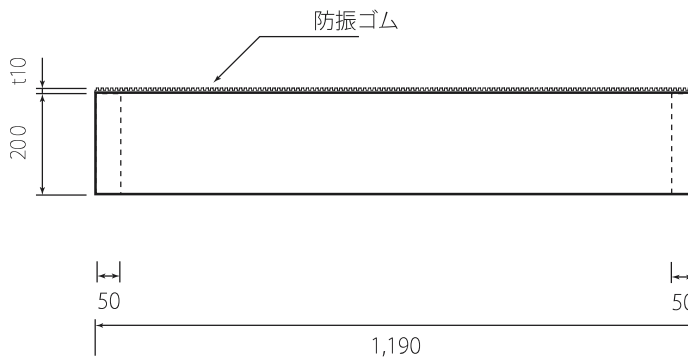

木台仕様書

型番 MIMO-316A  
MIMO-316A-200

仕様  
組立不要  
防振ゴム付  
ステーブル固定  
カラー：黒  
材質：天然木集成材

寸法公差 ±5mm

番号	日付	改訂内容
1	2018/7	対応機種更新
2	2018/10	200型追加
単位	mm	製図日 29.8.8
投影図		株 株式会社シモヤマ

MIMO-316A

MIMO-316A-200

A4 SCALE=1:15