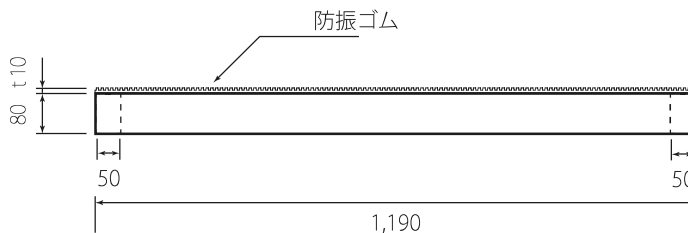

木台仕様書

型番 MIMO-316A  
MIMO-316A-200

仕様  
組立不要  
防振ゴム付  
ステーブル固定  
カラー：黒  
材質：天然木集成材

寸法公差 ±5mm

番号	日付	改訂内容
1	2018/7	対応機種更新
2	2018/10	200型追加
単位	mm	製図日 29.8.8
投影図		株 株式会社シモヤマ

MIMO-316A

MIMO-316A-200

A4 SCALE=1:15