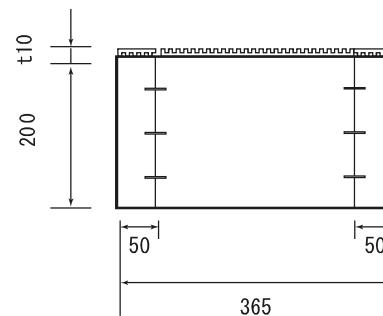

木台仕様書

型番 MIMO-315A
MIMO-315A-200

仕様 組立不要
防振ゴム付
ステーブル固定
カラー：黒
材質：天然木集成材

寸法公差 ±5mm

番号	日付	改訂内容
1	2018/7	対応機種更新
2	2018. 8. 17	200 型追加
単位	mm	製図日 29. 8. 8
投影図		株式会社シモヤマ

MIMO-315A

MIMO-315A-200

A4 SCALE=1:10