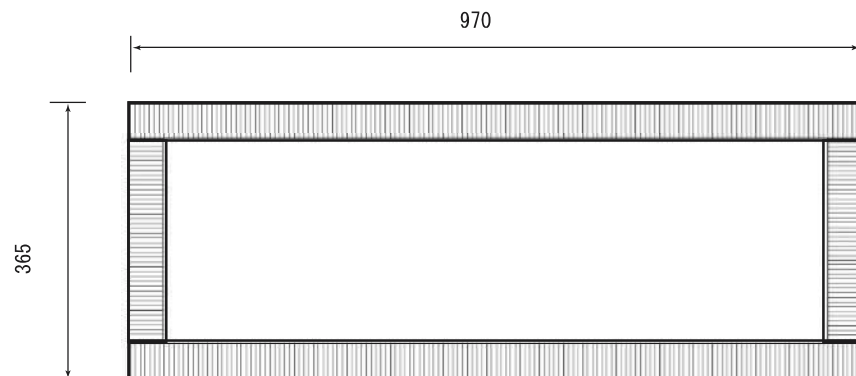

木台仕様書

型番 MIMO-315A
MIMO-315A-200

仕様 組立不要
防振ゴム付
ステーブル固定
カラー：黒
材質：天然木集成材

寸法公差 ±5mm

番号	日付	改訂内容
1	2018/7	対応機種更新
2	2018. 8. 17	200 型追加
単位	mm	製図日 29. 8. 8
投影図		株式会社シモヤマ

MIMO-315A

MIMO-315A-200

A4 SCALE=1:10