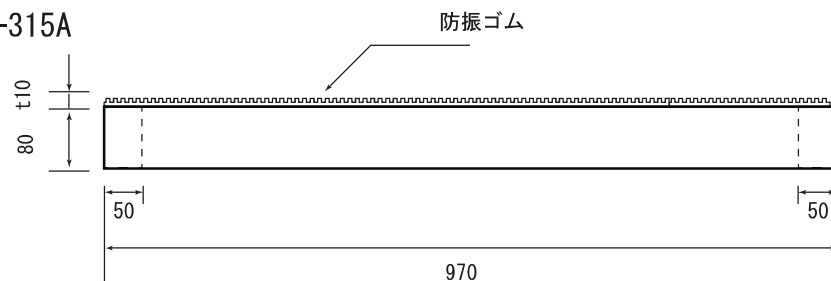

木台仕様書

型番 MIMO-315A
MIMO-315A-200

仕様 組立不要
防振ゴム付
ステーブル固定
カラー：黒
材質：天然木集成材

寸法公差 ±5mm

番号	日付	改訂内容
1	2018/7	対応機種更新
2	2018. 8. 17	200 型追加
単位	mm	製図日 29. 8. 8
投影図		株式会社シモヤマ

MIMO-315A

MIMO-315A-200

A4 SCALE=1:10