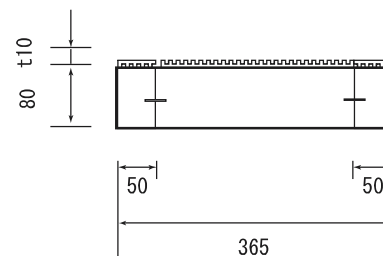

木台仕様書

型番 MIMO-315A
MIMO-315A-200

仕様 組立不要
防振ゴム付
ステーブル固定
カラー：黒
材質：天然木集成材

寸法公差 ±5mm

番号	日付	改訂内容
1	2018/7	対応機種更新
2	2018. 8. 17	200 型追加
単位	mm	製図日 29. 8. 8
投影図		株式会社シモヤマ

MIMO-315A

MIMO-315A-200

A4 SCALE=1:10