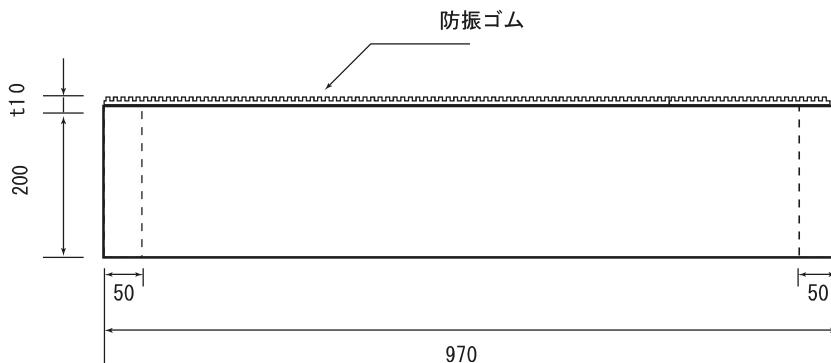

木台仕様書

型番 MIMO-315A
MIMO-315A-200

仕様 組立不要
防振ゴム付
ステーブル固定
カラー：黒
材質：天然木集成材

寸法公差 ±5mm

番号	日付	改訂内容
1	2018/7	対応機種更新
2	2018. 8. 17	200 型追加
単位	mm	製図日 29. 8. 8
投影図		株式会社シモヤマ

MIMO-315A

MIMO-315A-200

A4 SCALE=1:10