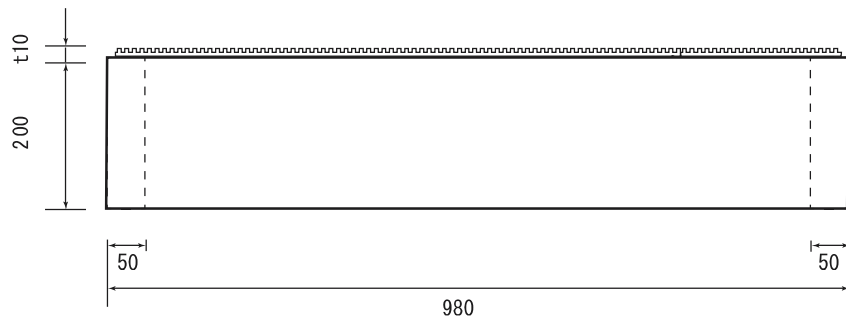

木台仕様書

型番	MIMO-303A MIMO-303A-200
仕様	組立不要 防振ゴム付 ステーブル固定 カラー：黒 材質：天然木集成材
寸法公差	±5mm

MIMO-303A

MIMO-303A-200

A4 SCALE=1:10

番号	日付	改訂内容
1	2018.8.8	200型追加
単位	mm	製図日 29.10.6
投影図		株式会社シモヤマ