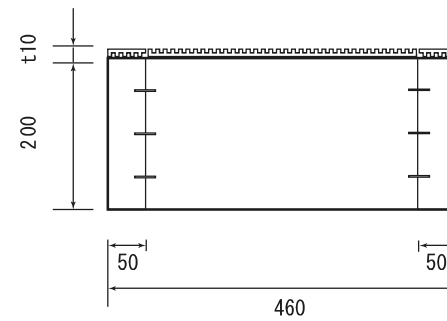

木台仕様書

型番	MIMO-303A MIMO-303A-200
仕様	組立不要 防振ゴム付 ステーブル固定 カラー：黒 材質：天然木集成材
寸法公差	±5mm

MIMO-303A

MIMO-303A-200

A4 SCALE=1:10

番号	日付	改訂内容
1	2018.8.8	200型追加
単位	mm	製図日 29.10.6
投影図		株式会社シモヤマ