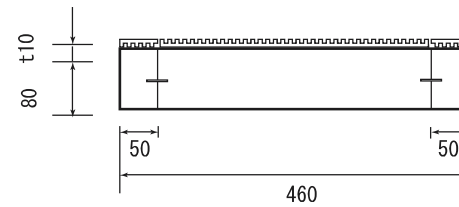

木台仕様書

型番	MIMO-303A MIMO-303A-200
仕様	組立不要 防振ゴム付 ステーブル固定 カラー：黒 材質：天然木集成材
寸法公差	±5mm

MIMO-303A

MIMO-303A-200

A4 SCALE=1:10

番号	日付	改訂内容
1	2018.8.8	200型追加
単位	mm	製図日 29.10.6
投影図		株式会社シモヤマ