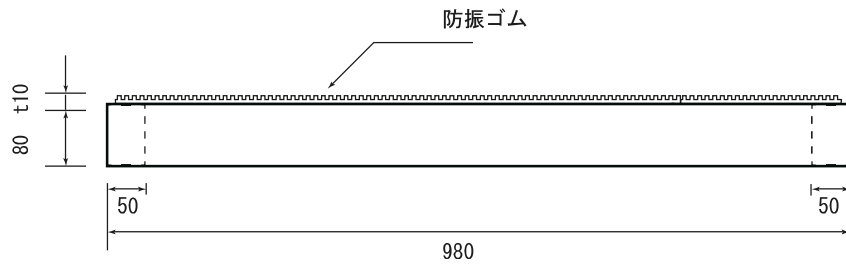

木台仕様書

型番	MIMO-303A MIMO-303A-200
仕様	組立不要 防振ゴム付 ステーブル固定 カラー：黒 材質：天然木集成材
寸法公差	±5mm

MIMO-303A

MIMO-303A-200

A4 SCALE=1:10

番号	日付	改訂内容
1	2018.8.8	200型追加
単位	mm	製図日 29.10.6
投影図		株式会社シモヤマ