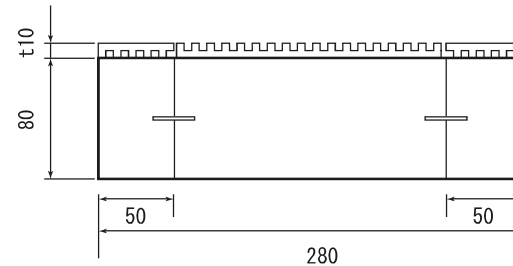

木台仕様書

型番	MIMO-301A MIMO-301A-200
仕様	組立不要 防振ゴム付 ステーブル固定 カラー：黒 材質：天然木集成材
寸法公差	±5mm

MIMO-301A

MIMO-301A-200

A4 SCALE=1:5

番号	日付	改訂内容
1	2018.8.8	200型追加
単位	mm	製図日
		29.10.6
投影図		株式会社シモヤマ