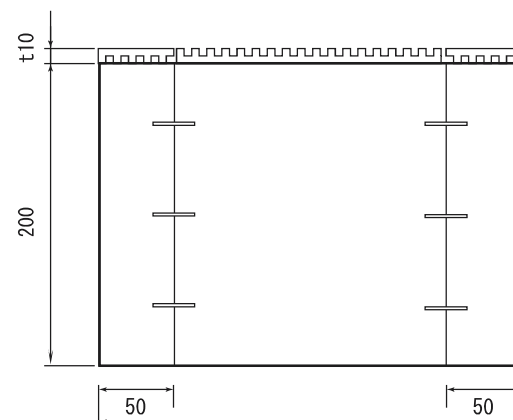

木台仕様書

型番	MIMO-301A MIMO-301A-200
仕様	組立不要 防振ゴム付 ステーブル固定 カラー：黒 材質：天然木集成材
寸法公差	±5mm

MIMO-301A

MIMO-301A-200

A4 SCALE=1:5

番号	日付	改訂内容
1	2018.8.8	200型追加
単位	mm	製図日
		29.10.6
投影図		株式会社シモヤマ