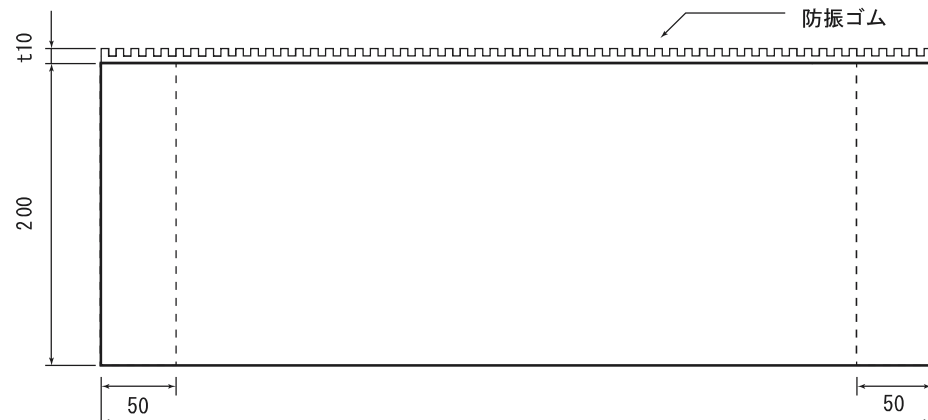

木台仕様書

型番	MIMO-301A MIMO-301A-200
仕様	組立不要 防振ゴム付 ステーブル固定 カラー：黒 材質：天然木集成材
寸法公差	±5mm

MIMO-301A

MIMO-301A-200

A4 SCALE=1:5

番号	日付	改訂内容
1	2018.8.8	200型追加
単位	mm	製図日
		29.10.6
投影図		株式会社シモヤマ