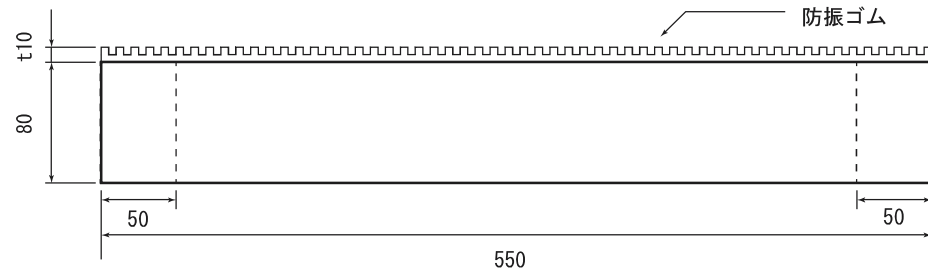

木台仕様書

型番	MIMO-301A MIMO-301A-200
仕様	組立不要 防振ゴム付 ステーブル固定 カラー：黒 材質：天然木集成材
寸法公差	±5mm

MIMO-301A

MIMO-301A-200

A4 SCALE=1:5

番号	日付	改訂内容
1	2018.8.8	200型追加
単位	mm	製図日
		29.10.6
投影図		株式会社シモヤマ