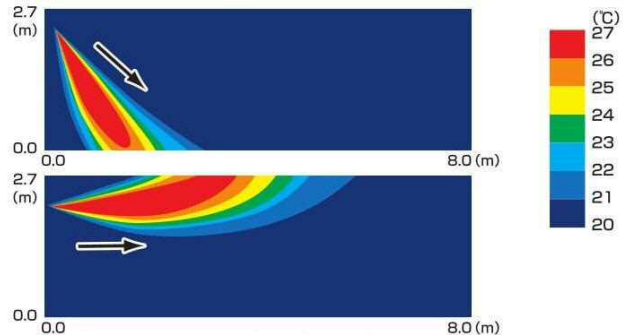

ご家庭で

AIR WING

効果的に空気を循環

エアウィングシリーズは、冷房時でも暖房時でも、空気の流れを効率よく循環させることが、実験で証明されています。

冷房時

■天井埋め込みカセットタイプでの実験
(左側出口:AIR WING取付 右側出口:AIR WING未取付)

取り付けない側(右側)は冷風がほぼ真下に落ち、近くの人に極端に寒く、遠くの人には届かず、不快な状態になっていますが、取り付けした側(左側)では涼しい風が4m以上先まで達し、部屋全体の温度を24℃前後にバランスよく冷やします。

暖房時

■壁掛けタイプでの実験
(上図:AIR WING未取付時 下図:AIR WING取付時)

取り付けない時(上図)は温風が2mほどしか届かず、近くの人に直風があたって乾燥・頭痛等の原因になりますが、取り付けした時(下図)は温風が6m先まで届き、部屋全体を効率よく暖めます。

断熱マットで結露を防止

ウィングプレート裏面に装着できる断熱マットを同梱。結露を防いで、室温とエアコン設定温度の差が大きくても安心です。