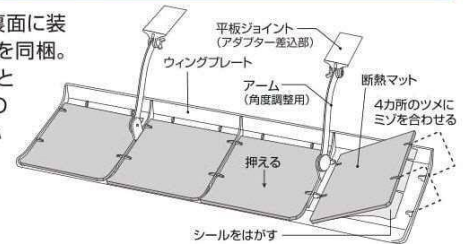

ご家庭で

AIR WING

効果的に空気を循環

エアウィングシリーズは、冷房時でも暖房時でも、空気の流れを効率よく循環させることが、実験で証明されています。

冷房時

■天井埋め込みカセットタイプでの実験
(左側出口:AIR WING取付 右側出口:AIR WING未取付)

取り付けない側(右側)は冷風がほぼ真下に落ち、近くの人に極端に寒く、遠くの人には届かず、不快な状態になっていますが、取り付けした側(左側)では涼しい風が4m以上先まで達し、部屋全体の温度を24℃前後にバランスよく冷やします。

暖房時

■壁掛けタイプでの実験
(上図:AIR WING未取付時 下図:AIR WING取付時)

取り付けない時(上図)は温風が2mほどしか届かず、近くの人に直風があたって乾燥・頭痛等の原因になりますが、取り付けした時(下図)は温風が6m先まで届き、部屋全体を効率よく暖めます。

断熱マットで結露を防止

ウィングプレート裏面に装着できる断熱マットを同梱。結露を防いで、室温とエアコン設定温度の差が大きくても安心です。

製品仕様		
商品名	エアウィングPro	エアウィングPro BLACK
本体	サイズ: 縦160mm×横500mm(取付時最大高150mm) 素材: ポリプロピレン	
アダプター	サイズ: 縦40mm×340mm 素材: ABS樹脂	
断熱マット	サイズ: 縦122mm×151mm、厚さ2mm(4枚) 素材: ポリエチレン樹脂、裏面にアクリル系粘着素材塗布	
セキュリティキット	落下防止補助キット(標準装備): 1セット	
品番	AW7-021-06	AW7-021-06BK
カラー	アイボリー	ブラック
JANコード	4571103700686	4571103700693