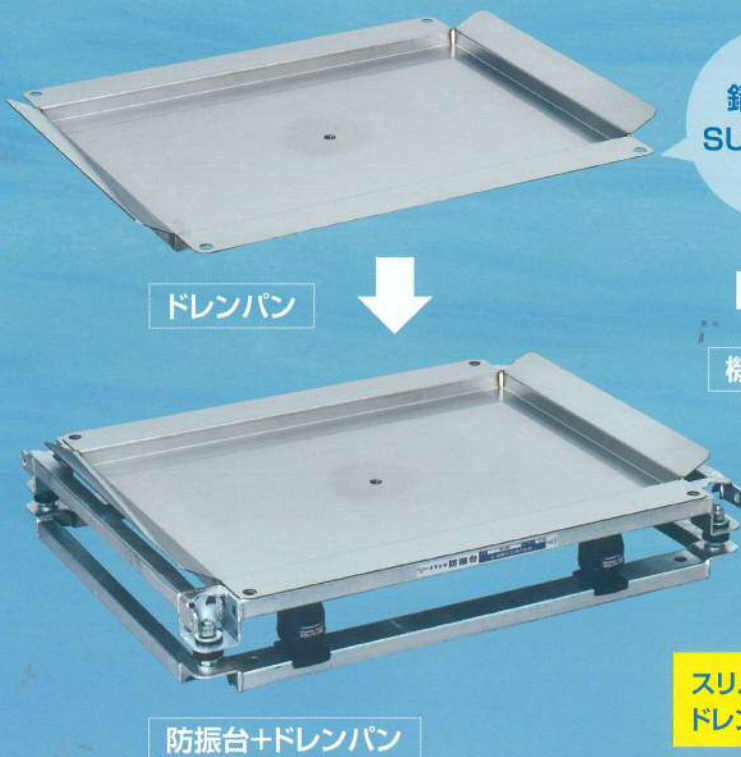

KURASHIKI

三菱電機向け 室外ユニット用  
**SUS製ドレンパン**

防振台・高置架台専用

リクエストシステムに  
掲載しています。

こんなことで  
お困りではありませんか？

防振台に集中排水ドレンパンを装着したいが、  
「追加工やアタッチメントが必要になるため面倒…」

倉敷化工の  
SUS製ドレンパンなら、  
「**簡単施工**」で  
現場の生産性改善に  
貢献します！

ビルマル用ドレンパン

防振台メーカー純正品で施工が簡単！

錆に強い  
SUS304製

機器に設置

スリム用  
ドレンパン