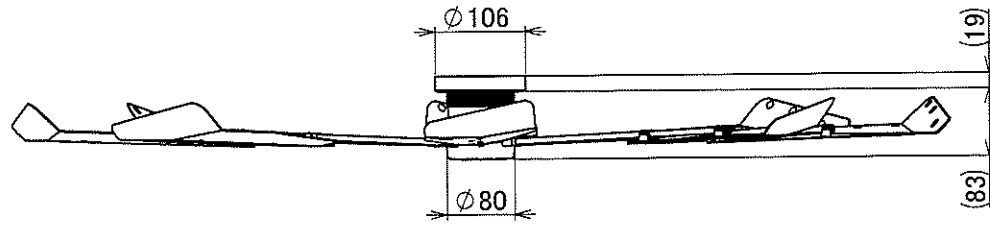

# 納入図書

工事名

---

株式会社 潮

## 製品仕様

製品名	HBF-FJR C/W ・ HBF-FJR S/W ・ HBF-FJR B/B	
型式	HBF-FJR C/W ・ HBF-FJR S/W ・ HBF-FJR B/B	
寸法(突起部含まず)	直径 1100mm × 高さ 102mm	
外径可変範囲	φ900mm ~ φ1100mm	
材質	スポークシャフト:	アルミ素材
	羽根・センターメンバー表面:	プラスチック
	取付金具・センターメンバー中心部・ボルト・ナット:	鉄
重量	本体:	約800g
	取付金具:	約240g
取付可能空調機	各メーカー天井カセット型エアコン	