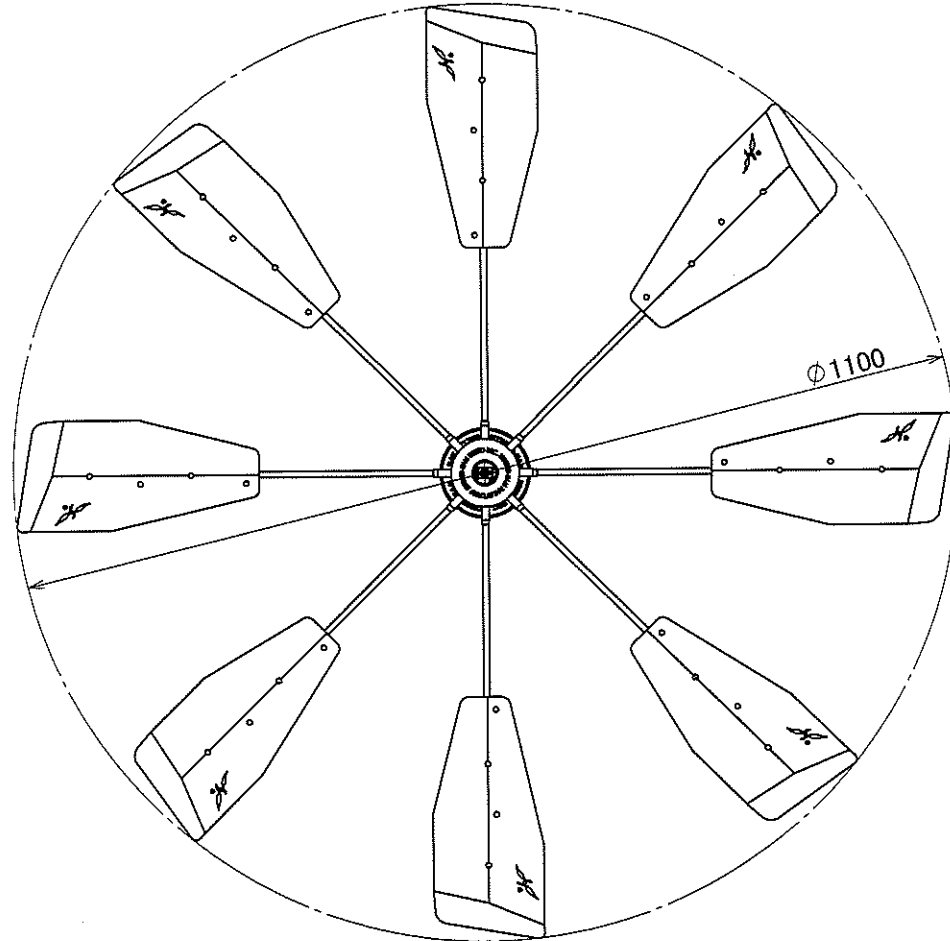

# 納入図書

工事名

---

株式会社 潮

## 製品仕様

製品名	HBF-FJR C/W ・ HBF-FJR S/W ・ HBF-FJR B/B	
型式	HBF-FJR C/W ・ HBF-FJR S/W ・ HBF-FJR B/B	
寸法(突起部含まず)	直径 1100mm × 高さ 102mm	
外径可変範囲	φ900mm ~ φ1100mm	
材質	スポークシャフト:	アルミ素材
	羽根・センターメンバー表面:	プラスチック
	取付金具・センターメンバー中心部・ボルト・ナット:	鉄
重量	本体:	約800g
	取付金具:	約240g
取付可能空調機	各メーカー天井カセット型エアコン	