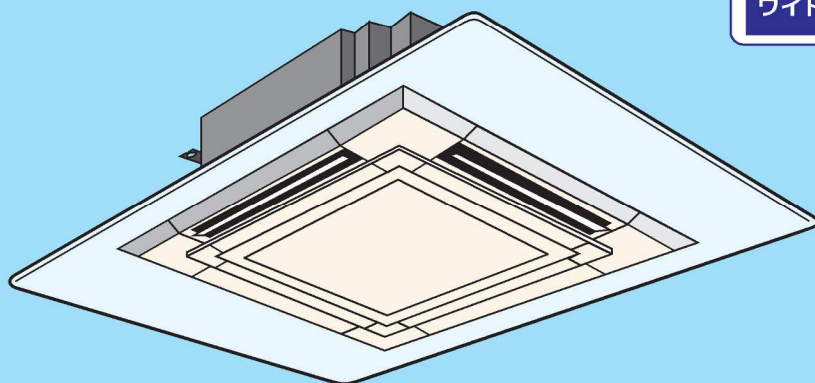

# 三菱電機専用 シモヤマ製 4方向天井カセット用 リニューアルワイドパネル

## MIWP-SW5.5

Mitsubishi  
WidePanel5.5mm

シモヤマ  
ワイドパネル

天カセ4方向用即納品リニューアルパネルをリクエストシステムに登録!!

4方向カセットエアコンのリニューアル時に旧機器の天井開口を塞ぐパネル

カタログ・図面ダウンロードできます。  
<http://www.seiko-co.com/trading/>

### 製品仕様

**特徴: 防汚・耐水性に優れたポリエステル化粧合板採用。  
吹き出し汚れふき取りができます。**

型式: MIWP-SW5.5

サイズ (mm)  
外寸: 1,500×980  
開口寸法: 870×870

材質: ポリエステル化粧合板  
重量: 約 3.5 kg  
カラー: メーカー色番 SK373G  
日塗工近似色 N-93  
マンセル近似値 N9.3  
カラーカットサンプルございます