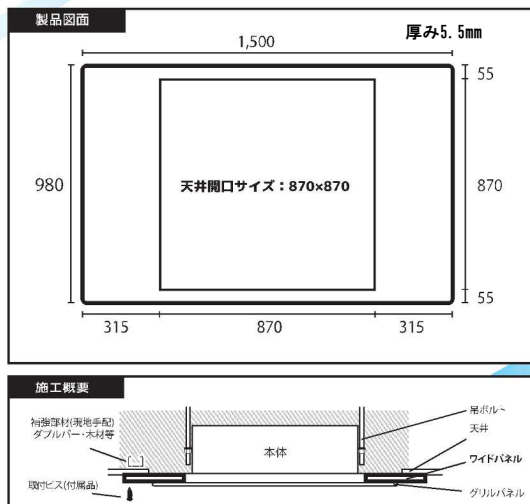

## MIWP-SW5.5

Mitsubishi  
WidePanel5.5mm

シモヤマ  
ワイドパネル

天カセ4方向用即納品リニューアルパネルをリクエストシステムに登録!!

4方向カセットエアコンのリニューアル時に旧機器の天井開口を塞ぐパネル

カタログ・図面ダウンロードできます。  
<http://www.seiko-co.com/trading/>

### 製品仕様

**特徴: 防汚・耐水性に優れたポリエステル化粧合板採用。  
吹き出し汚れふき取りができます。**

型式: MIWP-SW5.5

サイズ (mm)  
外寸: 1,500×980  
開口寸法: 870×870

材質: ポリエステル化粧合板  
重量: 約 3.5 kg  
カラー: メーカー色番 SK373G  
日塗工近似色 N-93  
マンセル近似値 N9.3  
カラーカットサンプルございます