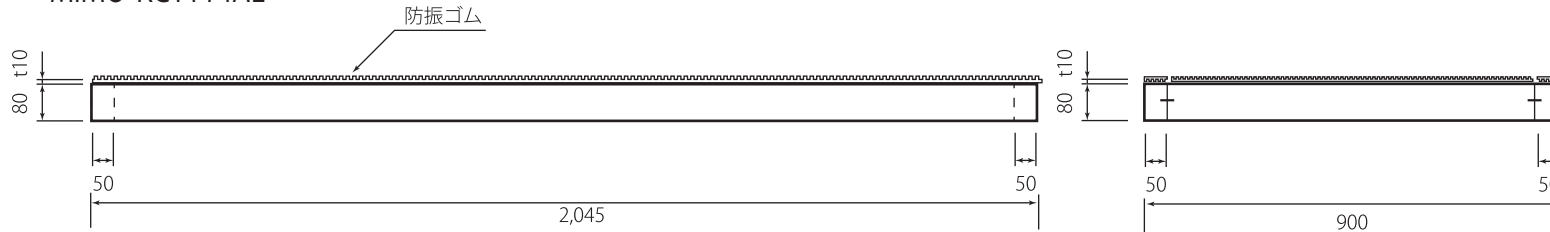

木台仕様書

型番	MIMO-KC1114AL MIMO-KC1114AL-200
仕様	組立不要 防振ゴム付 ステーブル固定 カラー：黒 材質：天然木集成材
寸法公差	±5mm

MIMO-KC1114AL

MIMO-KC1114AL-200

A4 SCALE=1:15

番号	日付	改訂内容

単位	mm	製図日	29.7.3
投影図		株	株式会社シモヤマ