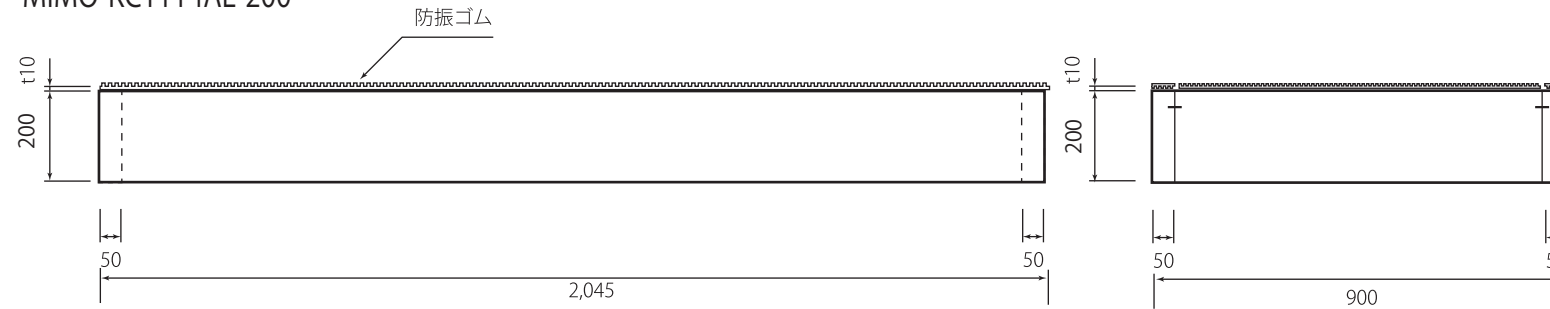

木台仕様書

型番	MIMO-KC1114AL MIMO-KC1114AL-200
仕様	組立不要 防振ゴム付 ステーブル固定 カラー：黒 材質：天然木集成材
寸法公差	±5mm

MIMO-KC1114AL

MIMO-KC1114AL-200

A4 SCALE=1:15

番号	日付	改訂内容

単位	mm	製図日	29.7.3
投影図		株	株式会社シモヤマ