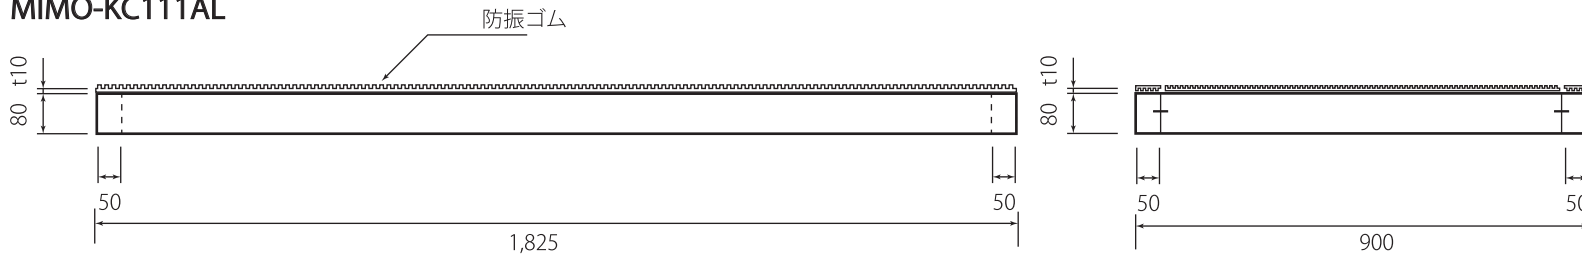

# 木台仕様書

型番 MIMO-KC111AL  
MIMO-KC111AL-200

仕様 組立不要  
防振ゴム付  
ステーブル固定  
カラー：黒  
材質：天然木集成材

寸法公差 ±5mm

## MIMO-KC111AL-200

A4 SCALE=1:15

| 番号 | 日付 | 改訂内容 |
|----|----|------|
|    |    |      |
|    |    |      |
|    |    |      |
|    |    |      |
|    |    |      |
|    |    |      |
|    |    |      |
|    |    |      |
|    |    |      |