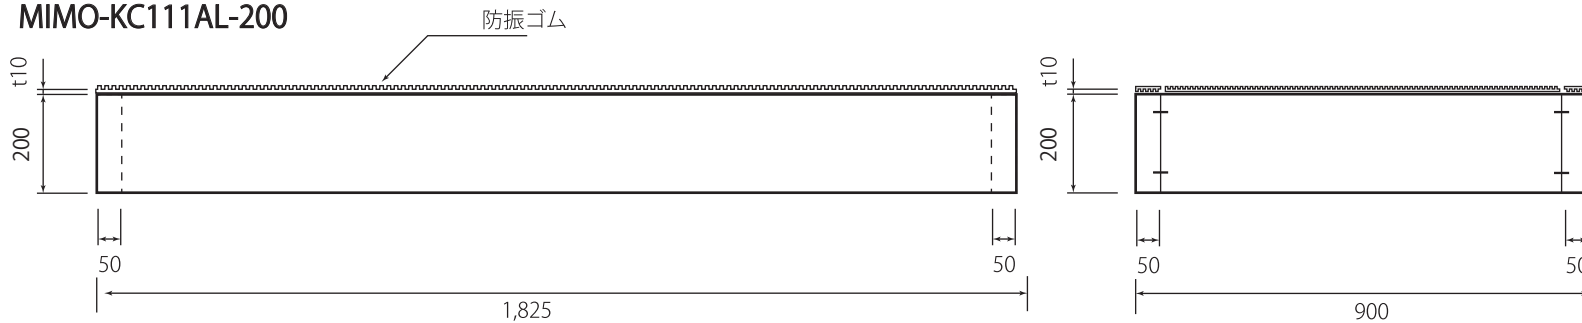

# 木台仕様書

型番 MIMO-KC111AL  
MIMO-KC111AL-200

仕様 組立不要  
防振ゴム付  
ステーブル固定  
カラー：黒  
材質：天然木集成材

寸法公差 ±5mm

## MIMO-KC111AL-200

A4 SCALE=1:15

| 番号 | 日付 | 改訂内容 |
|----|----|------|
|    |    |      |
|    |    |      |
|    |    |      |
|    |    |      |
|    |    |      |
|    |    |      |
|    |    |      |
|    |    |      |
|    |    |      |