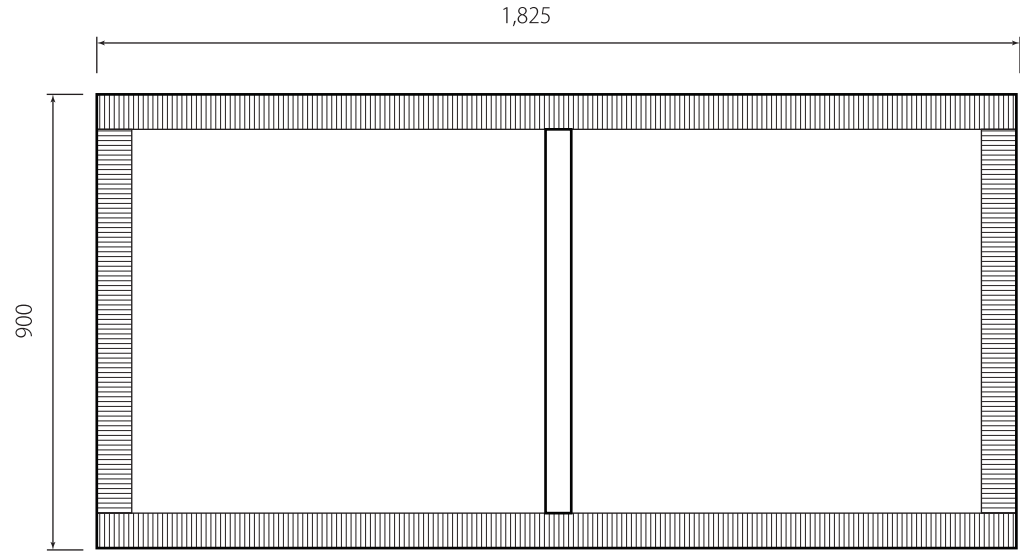

# 木台仕様書

型番 MIMO-KC111AL  
MIMO-KC111AL-200

仕様 組立不要  
防振ゴム付  
ステーブル固定  
カラー：黒  
材質：天然木集成材

寸法公差 ±5mm

## MIMO-KC111AL-200

A4 SCALE=1:15

| 番号 | 日付 | 改訂内容 |
|----|----|------|
|    |    |      |
|    |    |      |
|    |    |      |
|    |    |      |
|    |    |      |
|    |    |      |
|    |    |      |
|    |    |      |
|    |    |      |