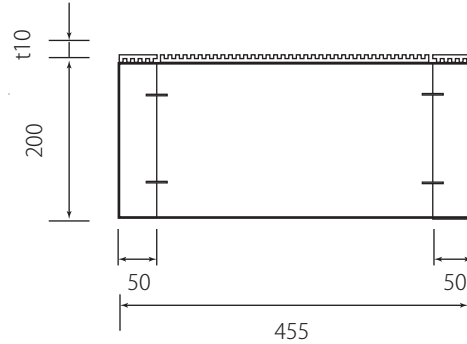

木台仕様書

型番	MIMO-382A MIMO-382A-200
仕様	組立不要 防振ゴム付 ステーブル固定 カラー:黒 材質:天然木集成材
寸法公差	±5mm

MIMO-382A

防振ゴム

MIMO-382A-200

防振ゴム

A4 SCALE=1:10

番号	日付	改訂内容

単位	mm	製図日	29.11.9
投影図		株	株式会社シモヤマ