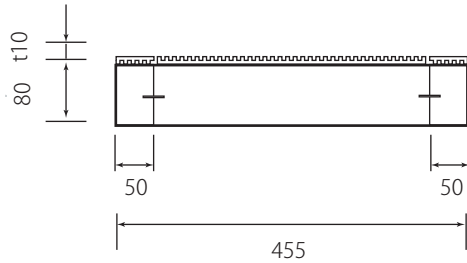

木台仕様書

型番	MIMO-382A MIMO-382A-200
仕様	組立不要 防振ゴム付 ステーブル固定 カラー:黒 材質:天然木集成材
寸法公差	±5mm

MIMO-382A

防振ゴム

MIMO-382A-200

防振ゴム

A4 SCALE=1:10

番号	日付	改訂内容