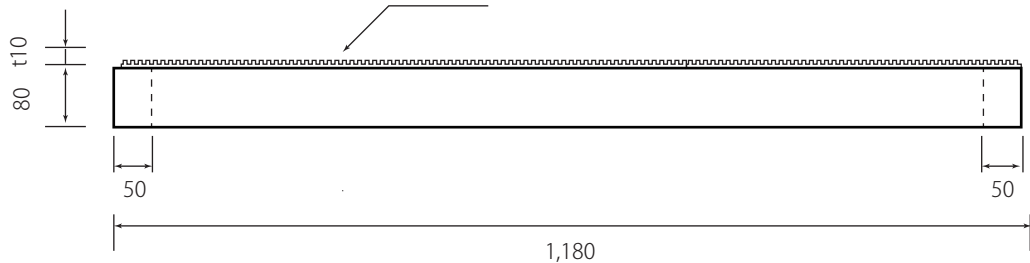

木台仕様書

型番	MIMO-382A MIMO-382A-200
仕様	組立不要 防振ゴム付 ステーブル固定 カラー:黒 材質:天然木集成材
寸法公差	±5mm

MIMO-382A

防振ゴム

MIMO-382A-200

防振ゴム

A4 SCALE=1:10

番号	日付	改訂内容