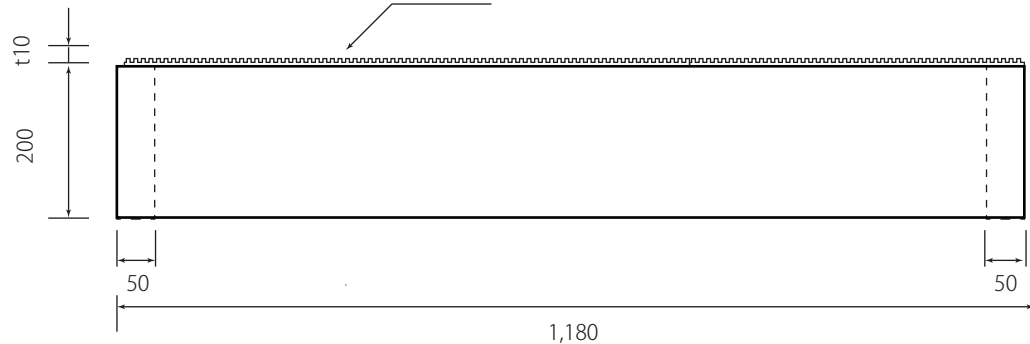

木台仕様書

型番	MIMO-382A MIMO-382A-200
仕様	組立不要 防振ゴム付 ステーブル固定 カラー:黒 材質:天然木集成材
寸法公差	±5mm

MIMO-382A

防振ゴム

MIMO-382A-200

防振ゴム

A4 SCALE=1:10

番号	日付	改訂内容