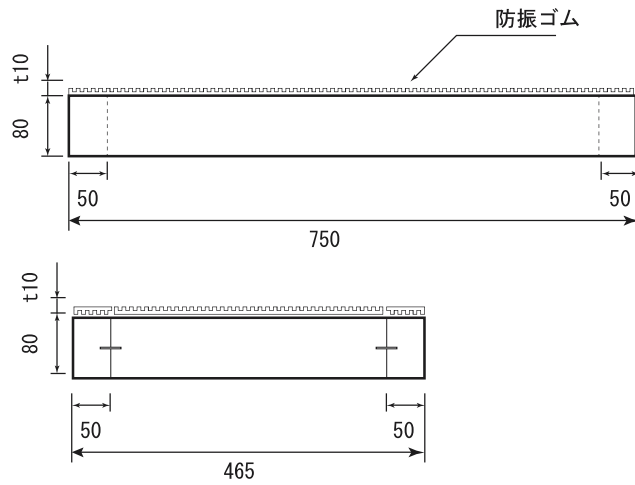

木台仕様書

| | |
|------|--|
| 型番 | MIMO-306A MIMO-330A MIMO-306A-200 MIMO-330A-200 |
| 仕様 | 組立不要 防振ゴム付 ステープル固定 カラー：黒 材質：天然木集成材 |
| 寸法公差 | ±5mm |

MIMO-306・330A

MIMO-306・330A-200
(高さ200タイプ)

| 番号 | 日付 | 改訂内容 |
|-----|----------|---------------|
| 1 | 2018.8.6 | 対応機種・型番追加 |
| | | |
| | | |
| | | |
| | | |
| | | |
| 単位 | mm | 製図日 |
| | | 29.8.8 |
| 投影図 | | 株 氏 社 有 限 公 司 |
| | | 株 氏 社 有 限 公 司 |

A4 SCALE=1:10