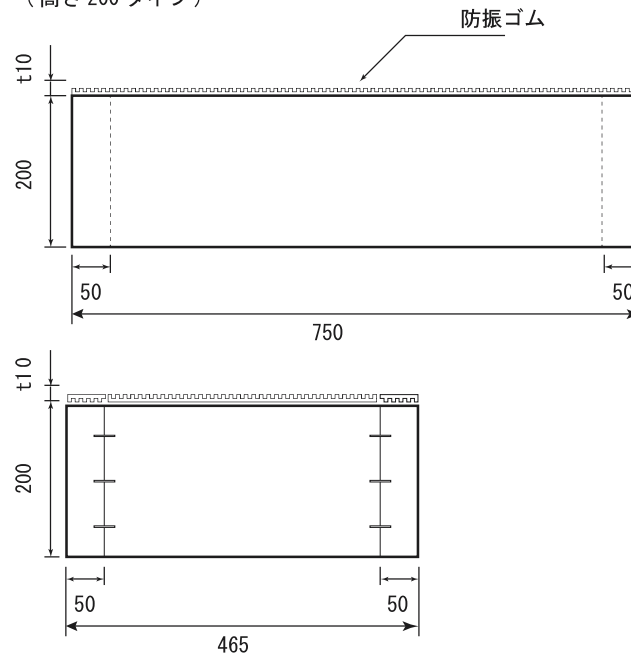

木台仕様書

| | |
|------|--|
| 型番 | MIMO-306A MIMO-330A MIMO-306A-200 MIMO-330A-200 |
| 仕様 | 組立不要 防振ゴム付 ステープル固定 カラー：黒 材質：天然木集成材 |
| 寸法公差 | ±5mm |

MIMO-306・330A

MIMO-306・330A-200
(高さ200タイプ)

| 番号 | 日付 | 改訂内容 |
|-----|----------|---------------|
| 1 | 2018.8.6 | 対応機種・型番追加 |
| | | |
| | | |
| | | |
| | | |
| | | |
| 単位 | mm | 製図日 |
| | | 29.8.8 |
| 投影図 | | 株 氏 社 有 限 公 司 |
| | | 株 氏 社 有 限 公 司 |

A4 SCALE=1:10