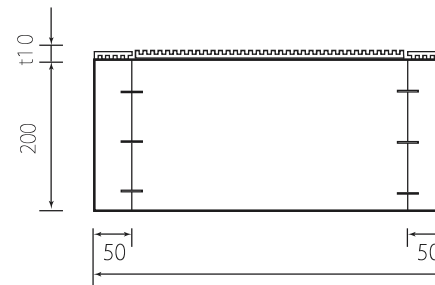

木台仕様書

型番
MIMO-307A
MIMO-307A-200
MIMO-312A
MIMO-312A-200
MIMO-329A
MIMO-329A-200

仕様
組立不要
防振ゴム付
ステープル固定
カラー: 黒
材質: 天然木集成材

寸法公差 ±5mm

| 番号 | 日付 | 改訂内容 |
|-----|----------|-----------------|
| 1 | 2018.2.7 | 対応機種更新 |
| 2 | 2018.8.7 | 対応機種追加更新 |
| | | |
| | | |
| | | |
| | | |
| 単位 | mm | 製図日 |
| | | 29.8.8 |
| 投影図 | | 株 式 会 社 シ モ ヤ マ |

MIMO-307A
MIMO-312A
MIMO-329A

防振ゴム

MIMO-307A-200
MIMO-312A-200
MIMO-329A-200

防振ゴム

465

465

A4 SCALE=1:10