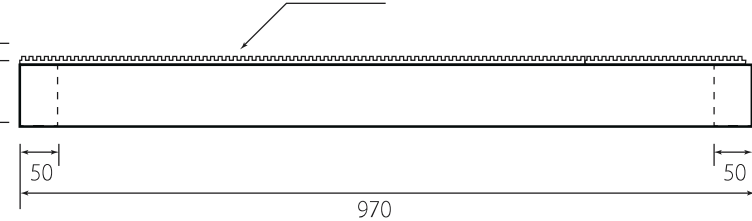

木台仕様書

型番
MIMO-307A
MIMO-307A-200
MIMO-312A
MIMO-312A-200
MIMO-329A
MIMO-329A-200

仕様
組立不要
防振ゴム付
ステープル固定
カラー: 黒
材質: 天然木集成材

寸法公差 ±5mm

| 番号 | 日付 | 改訂内容 |
|-----|----------|-----------------|
| 1 | 2018.2.7 | 対応機種更新 |
| 2 | 2018.8.7 | 対応機種追加更新 |
| | | |
| | | |
| | | |
| | | |
| 単位 | mm | 製図日 |
| | | 29.8.8 |
| 投影図 | | 株 式 会 社 シ モ ヤ マ |

MIMO-307A
MIMO-312A
MIMO-329A

防振ゴム

MIMO-307A-200
MIMO-312A-200
MIMO-329A-200

防振ゴム

465

465

A4 SCALE=1:10