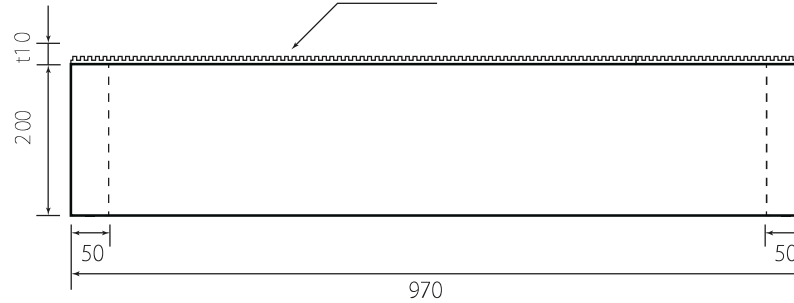

木台仕様書

型番
MIMO-307A
MIMO-307A-200
MIMO-312A
MIMO-312A-200
MIMO-329A
MIMO-329A-200

仕様
組立不要
防振ゴム付
ステープル固定
カラー: 黒
材質: 天然木集成材

寸法公差 ±5mm

| 番号 | 日付 | 改訂内容 |
|-----|----------|-----------------|
| 1 | 2018.2.7 | 対応機種更新 |
| 2 | 2018.8.7 | 対応機種追加更新 |
| | | |
| | | |
| | | |
| | | |
| 単位 | mm | 製図日 |
| | | 29.8.8 |
| 投影図 | | 株 式 会 社 シ モ ヤ マ |

MIMO-307A
MIMO-312A
MIMO-329A

防振ゴム

MIMO-307A-200
MIMO-312A-200
MIMO-329A-200

防振ゴム

465

465

A4 SCALE=1:10