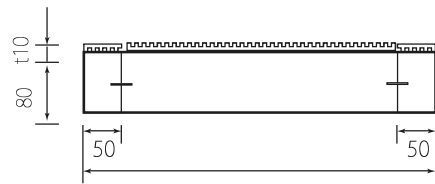

木台仕様書

型番
MIMO-307A
MIMO-307A-200
MIMO-312A
MIMO-312A-200
MIMO-329A
MIMO-329A-200

仕様
組立不要
防振ゴム付
ステープル固定
カラー: 黒
材質: 天然木集成材

寸法公差 ±5mm

| 番号 | 日付 | 改訂内容 |
|-----|----------|-----------------|
| 1 | 2018.2.7 | 対応機種更新 |
| 2 | 2018.8.7 | 対応機種追加更新 |
| | | |
| | | |
| | | |
| | | |
| 単位 | mm | 製図日 |
| | | 29.8.8 |
| 投影図 | | 株 式 会 社 シ モ ヤ マ |

MIMO-307A
MIMO-312A
MIMO-329A

防振ゴム

MIMO-307A-200
MIMO-312A-200
MIMO-329A-200

防振ゴム

465

465

A4 SCALE=1:10