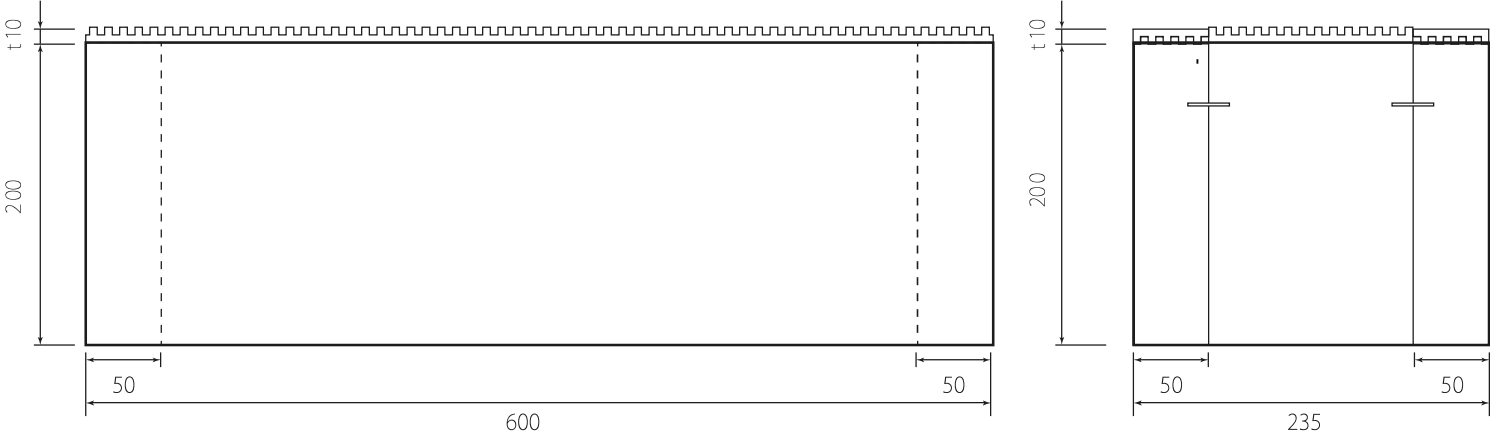

木台仕様書

型番	MIMO-326A MIMO-326A-200
仕様	組立不要 防振ゴム付 ステーブル固定 カラー:黒 材質:天然木集成材
寸法公差	±5mm

MIMO-326A

MIMO-326A-200

A4 SCALE=1:5

番号	日付	改訂内容
1	2018.2.7	対応機種更新
2	2018.8.8	200型追加

単位	mm	製図目	29.5.8
投影図		株	株式会社シモヤマ