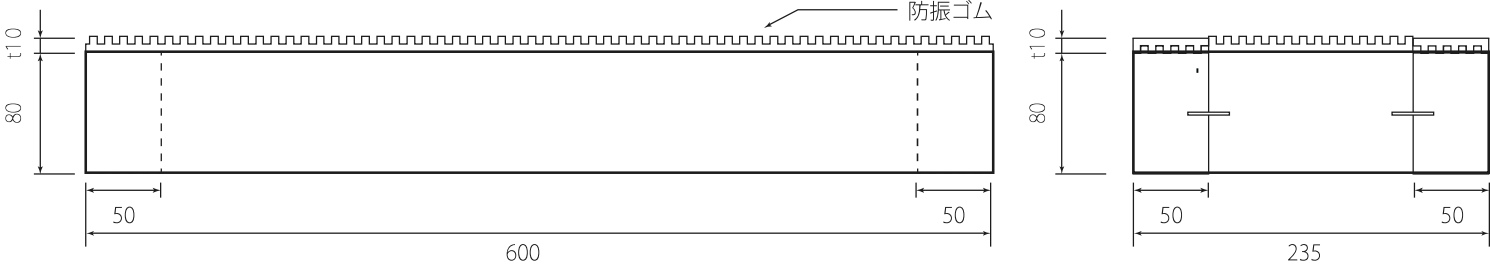

木台仕様書

型番	MIMO-326A MIMO-326A-200
仕様	組立不要 防振ゴム付 ステーブル固定 カラー:黒 材質:天然木集成材
寸法公差	±5mm

MIMO-326A

MIMO-326A-200

A4 SCALE=1:5

番号	日付	改訂内容
1	2018.2.7	対応機種更新
2	2018.8.8	200型追加

単位	mm	製図目	29.5.8
投影図		株	株式会社シモヤマ