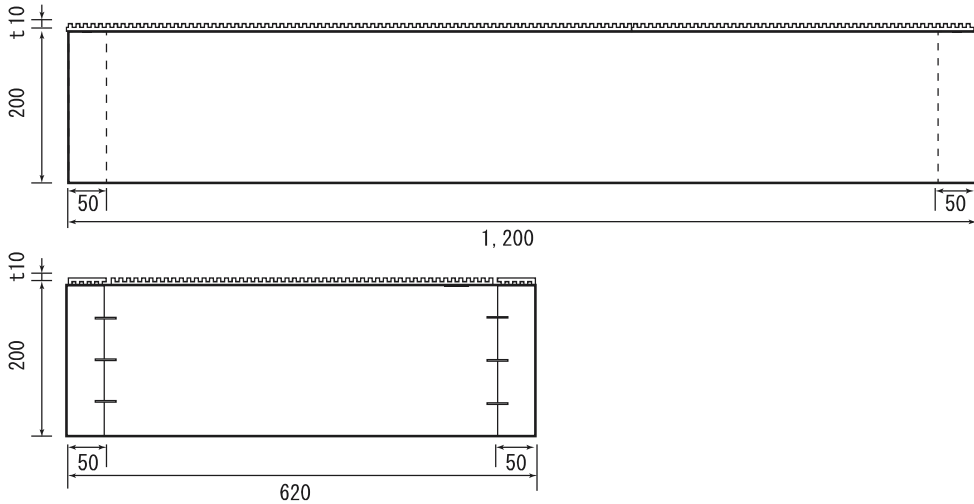

木台仕様書

型番	MIMO-309A MIMO-309A-200 MIMO-331A MIMO-331A-200
仕様	組立不要 防振ゴム付 ステーブル固定 カラー：黒 材質：天然木集成材
寸法公差	±5mm

MIMO-309A  
MIMO-331A

MIMO-309A-200  
MIMO-331A-200

A4 SCALE=1:10

番号	日付	改訂内容
1	2018. 2. 7	対応機種更新
2	2018. 8. 7	対応機種追加更新
単位	mm	製図日 29. 8. 8
投影図		株式会社シモヤマ