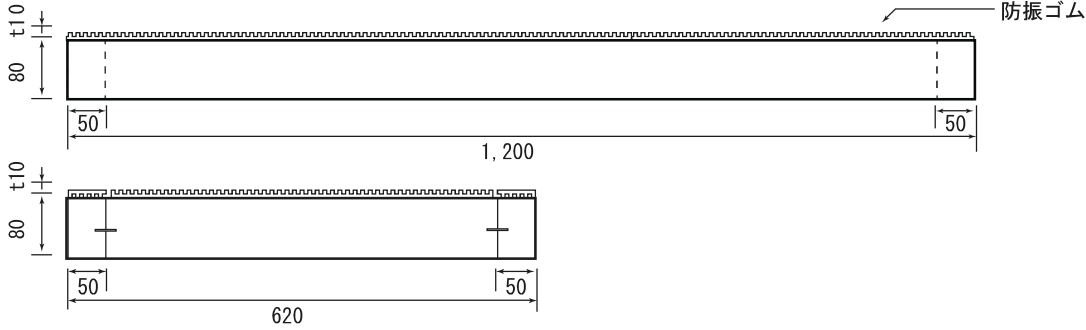

木台仕様書

型番	MIMO-309A MIMO-309A-200 MIMO-331A MIMO-331A-200
仕様	組立不要 防振ゴム付 ステーブル固定 カラー：黒 材質：天然木集成材
寸法公差	±5mm

MIMO-309A  
MIMO-331A

MIMO-309A-200  
MIMO-331A-200

A4 SCALE=1:10

番号	日付	改訂内容
1	2018. 2. 7	対応機種更新
2	2018. 8. 7	対応機種追加更新
単位	mm	製図日 29. 8. 8
投影図		株式会社シモヤマ