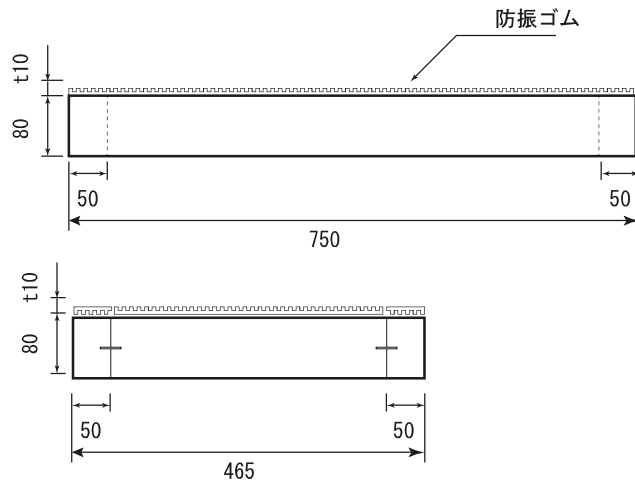

木台仕様書

型番	MIMO-306A MIMO-330A MIMO-306A-200 MIMO-330A-200
仕様	組立不要 防振ゴム付 ステーブル固定 カラー：黒 材質：天然木集成材
寸法公差	±5mm

MIMO-306・330A

MIMO-306・330A-200
(高さ200タイプ)

番号	日付	改訂内容
1	2018.8.6	対応機種・型番追加
単位	mm	製図日
		29.8.8
投影図		株 氏 社 有 限 公 司
		株 氏 社 有 限 公 司

A4 SCALE=1:10