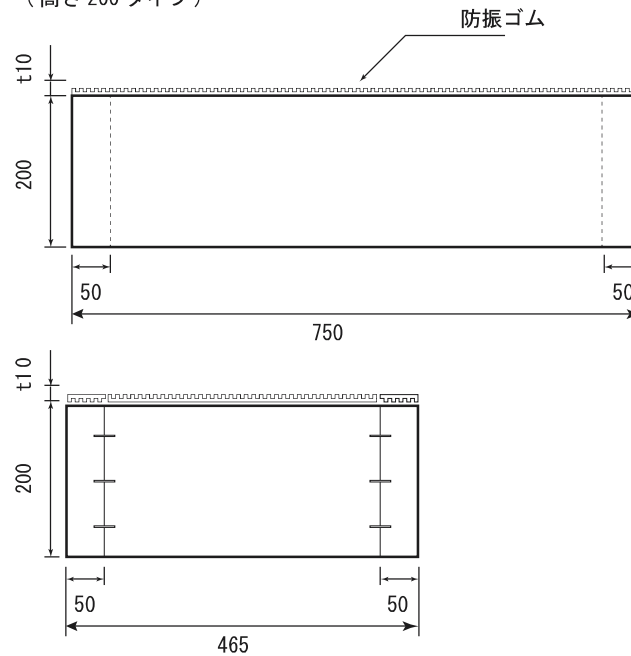

木台仕様書

型番	MIMO-306A MIMO-330A MIMO-306A-200 MIMO-330A-200
仕様	組立不要 防振ゴム付 ステーブル固定 カラー：黒 材質：天然木集成材
寸法公差	±5mm

MIMO-306・330A

MIMO-306・330A-200
(高さ200タイプ)

番号	日付	改訂内容
1	2018.8.6	対応機種・型番追加
単位	mm	製図日
		29.8.8
投影図		株 氏 社 有 限 公 司
		株 氏 社 有 限 公 司

A4 SCALE=1:10